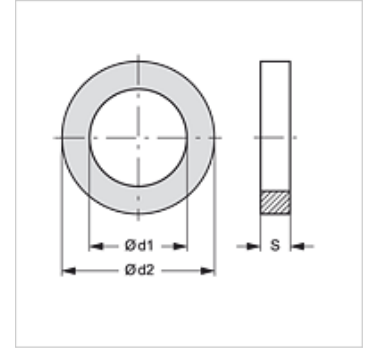

ALR (1,5 mm)

Alumijski brtveni prsten

Karakteristike

Materijal aluminij

Artiki

Naziv	d1 (mm)	d2 (mm)	S (mm)
ALR 12-15-1.5	12,00	15,00	1,50
ALR 12-16-1.5	12,00	16,00	1,50
ALR 12-17-1.5	12,00	17,00	1,50
ALR 12-18-1.5	12,00	18,00	1,50
ALR 12-19-1.5	12,00	19,00	1,50
ALR 13-18-1.5	13,00	18,00	1,50
ALR 14-18-1.5	14,00	18,00	1,50
ALR 14-20-1.5	14,00	20,00	1,50
ALR 14-22-1.5	14,00	22,00	1,50
ALR 15-19-1.5	15,00	19,00	1,50
ALR 15-24-1.5	15,00	24,00	1,50
ALR 16-20-1.5	16,00	20,00	1,50
ALR 16-22-1.5	16,00	22,00	1,50
ALR 17-21-1.5	17,00	21,00	1,50
ALR 17-23-1.5	17,00	23,00	1,50
ALR 18-22-1.5	18,00	22,00	1,50
ALR 18-24-1.5	18,00	24,00	1,50
ALR 20-24-1.5	20,00	24,00	1,50
ALR 20-26-1.5	20,00	26,00	1,50
ALR 21-26-1.5	21,00	26,00	1,50
ALR 21-28-1.5	21,00	28,00	1,50
ALR 22-27-1.5	22,00	27,00	1,50
ALR 22-29-1.5	22,00	29,00	1,50