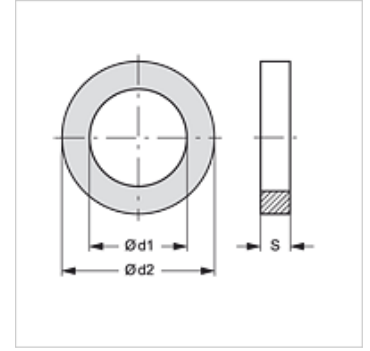

ALR (1,5 mm)

Alumijski brtveni prsten

Karakteristike

Materijal aluminij

Artiki

Naziv	d1 (mm)	d2 (mm)	S (mm)
ALR 12-15-1.5	12,00	15,00	1,50
ALR 12-16-1.5	12,00	16,00	1,50
ALR 12-17-1.5	12,00	17,00	1,50
ALR 12-18-1.5	12,00	18,00	1,50
ALR 12-19-1.5	12,00	19,00	1,50
ALR 13-18-1.5	13,00	18,00	1,50
ALR 14-18-1.5	14,00	18,00	1,50
ALR 14-20-1.5	14,00	20,00	1,50
ALR 14-22-1.5	14,00	22,00	1,50
ALR 15-19-1.5	15,00	19,00	1,50
ALR 15-24-1.5	15,00	24,00	1,50
ALR 16-20-1.5	16,00	20,00	1,50
ALR 16-22-1.5	16,00	22,00	1,50
ALR 17-21-1.5	17,00	21,00	1,50
ALR 17-23-1.5	17,00	23,00	1,50
ALR 18-22-1.5	18,00	22,00	1,50
ALR 18-24-1.5	18,00	24,00	1,50
ALR 20-24-1.5	20,00	24,00	1,50
ALR 20-26-1.5	20,00	26,00	1,50
ALR 21-26-1.5	21,00	26,00	1,50
ALR 21-28-1.5	21,00	28,00	1,50
ALR 22-27-1.5	22,00	27,00	1,50
ALR 22-29-1.5	22,00	29,00	1,50