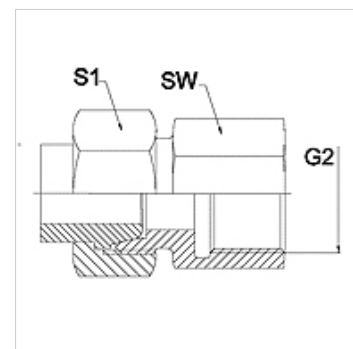

## Karakteristike

**Područje primjene** Priključna armatura za metalna crijeva

**Priključak 1** colni unutarnji navoj, cilindrični

**Oblik brtve 1** konusno brtvljenje

**Norma** DIN EN 10226 / ISO 7-1

**Oblik izrade** ravno

**Izvedba** 3-dijelni vijčani spoj

**Materijal** Čelik

## Napomena

Navedene veličine ključeva su orijentacijske vrijednosti!

## Artikli

| Naziv          | DN | PN (bar) | G2            | SW (mm) | S1 (mm) |
|----------------|----|----------|---------------|---------|---------|
| WA 006 AFL-GAR | 6  | 250      | G 1/4" - 19   | 19      | 17,0    |
| WA 008 AFL-GAR | 8  | 250      | G 1/4" - 19   | 19      | 19,0    |
| WA 010 AFL-GAR | 10 | 250      | G 3/8" - 19   | 22      | 22,0    |
| WA 013 AFL-GAR | 13 | 250      | G 1/2" -14    | 27      | 27,0    |
| WA 016 AFL-GAR | 16 | 160      | G 1/2" -14    | 27      | 32,0    |
| WA 020 AFL-GAR | 20 | 160      | G 3/4" -14    | 32      | 36,0    |
| WA 025 AFL-GAR | 25 | 100      | G 1" -11      | 41      | 41,0    |
| WA 032 AFL-GAR | 32 | 100      | G 1,1/4" - 11 | 50      | 50,0    |
| WA 040 AFL-GAR | 40 | 100      | G 1,1/2" - 11 | 55      | 60,0    |