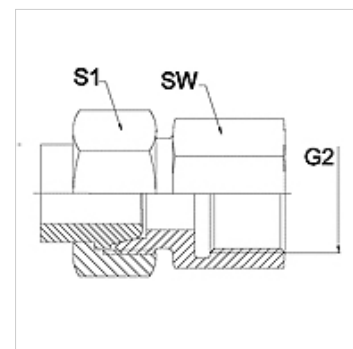

## Karakteristike

**Područje primjene** Priključna armatura za metalna crijeva

**Priključak 1** colni unutarnji navoj, cilindrični

**Oblik brtve 1** konusno brtvljenje

**Norma** DIN EN 10226 / ISO 7-1

**Oblik izrade** ravno

**Izvedba** 3-dijelni vijčani spoj

**Materijal** Čelik

## Napomena

Navedene veličine ključeva su orijentacijske vrijednosti!