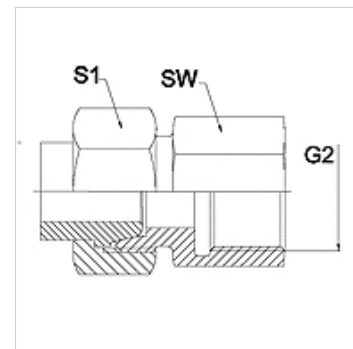

WA AFL-GAR VA

Priključni element ... AFL-GAR, VA

HANSA FLEX

Karakteristike

Područje primjene Priključna armatura za metalna crijeva

Priključak 1 colni unutarnji navoj, cilindrični

Oblik brtve 1 konusno brtvljenje

Norma DIN EN 10226 / ISO 7-1

Oblik izrade ravno

Izvedba 3-dijelni vijčani spoj

Materijal Oplemenjeni čelik

Napomena

Navedene veličine ključeva su orijentacijske vrijednosti!

Napomene uz narudžbu

Ostale izvedbe na zahtjev

Artikli

Naziv	DN	PN (bar)	G2	SW (mm)	S1 (mm)
WA 006 AFL-GAR VA	6	250	G 1/4" - 19	19	17,0
WA 008 AFL-GAR VA	8	250	G 1/4" - 19	19	19,0
WA 010 AFL-GAR VA	10	250	G 3/8" - 19	22	22,0
WA 013 AFL-GAR VA	13	250	G 1/2" -14	27	27,0
WA 016 AFL-GAR VA	16	160	G 1/2" -14	27	32,0
WA 020 AFL-GAR VA	20	160	G 3/4" -14	32	36,0
WA 025 AFL-GAR VA	25	100	G 1" -11	41	41,0
WA 032 AFL-GAR VA	32	100	G 1,1/4" - 11	50	50,0
WA 040 AFL-GAR VA	40	100	G 1,1/2" - 11	55	60,0