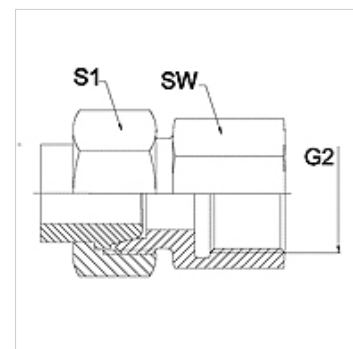

WA AFL-GAR VA

Priključni element ... AFL-GAR, VA

HANSA FLEX

Karakteristike

Područje primjene Priključna armatura za metalna crijeva

Priključak 1 colni unutarnji navoj, cilindrični

Oblik brtve 1 konusno brtvljenje

Norma DIN EN 10226 / ISO 7-1

Oblik izrade ravno

Izvedba 3-dijelni vijčani spoj

Materijal Oplemenjeni čelik

Napomena

Navedene veličine ključeva su orijentacijske vrijednosti!

Napomene uz narudžbu

Ostale izvedbe na zahtjev

Artikli

Naziv	DN	PN (bar)	G2	SW (mm)	S1 (mm)
WA 006 AFL-GAR VA	6	250	G 1/4" - 19	19	17,0
WA 008 AFL-GAR VA	8	250	G 1/4" - 19	19	19,0
WA 010 AFL-GAR VA	10	250	G 3/8" - 19	22	22,0
WA 013 AFL-GAR VA	13	250	G 1/2" -14	27	27,0
WA 016 AFL-GAR VA	16	160	G 1/2" -14	27	32,0
WA 020 AFL-GAR VA	20	160	G 3/4" -14	32	36,0
WA 025 AFL-GAR VA	25	100	G 1" -11	41	41,0
WA 032 AFL-GAR VA	32	100	G 1,1/4" - 11	50	50,0
WA 040 AFL-GAR VA	40	100	G 1,1/2" - 11	55	60,0