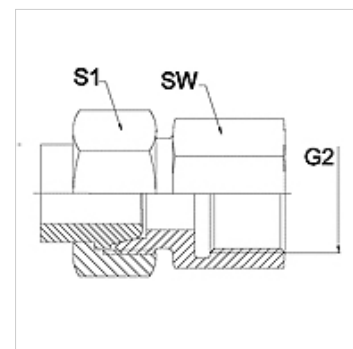

## Karakteristike

**Područje primjene** Priključna armatura za metalna crijeva

**Priključak 1** colni unutarnji navoj, cilindrični

**Oblik brtve 1** konusno brtvljenje

**Norma** DIN EN 10226 / ISO 7-1

**Oblik izrade** ravno

**Izvedba** 3-dijelni vijčani spoj

**Materijal** Oplemenjeni čelik

## Napomena

Navedene veličine ključeva su orijentacijske vrijednosti!

## Artikli

Naziv	DN	PN (bar)	G2	SW (mm)	S1 (mm)
WA 006 AFL-GAR VA	6	250	G 1/4" - 19	19	17,0
WA 008 AFL-GAR VA	8	250	G 1/4" - 19	19	19,0
WA 010 AFL-GAR VA	10	250	G 3/8" - 19	22	22,0
WA 013 AFL-GAR VA	13	250	G 1/2" -14	27	27,0
WA 016 AFL-GAR VA	16	160	G 1/2" -14	27	32,0
WA 020 AFL-GAR VA	20	160	G 3/4" -14	32	36,0
WA 025 AFL-GAR VA	25	100	G 1" -11	41	41,0
WA 032 AFL-GAR VA	32	100	G 1,1/4" - 11	50	50,0
WA 040 AFL-GAR VA	40	100	G 1,1/2" - 11	55	60,0