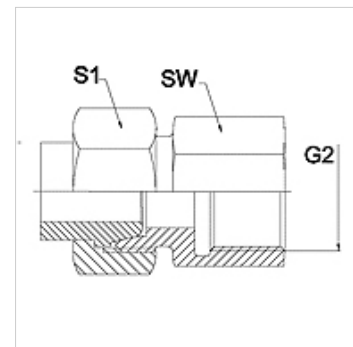

## Karakteristike

**Područje primjene** Priključna armatura za metalna crijeva

**Priključak 1** colni unutarnji navoj, cilindrični

**Oblik brtve 1** konusno brtvljenje

**Norma** DIN EN 10226 / ISO 7-1

**Oblik izrade** ravno

**Izvedba** 3-dijelni vijčani spoj

**Materijal** Oplemenjeni čelik

## Napomena

Navedene veličine ključeva su orijentacijske vrijednosti!

## Artikli

Naziv	DN	PN (bar)	G2	SW (mm)	S1 (mm)
WA 006 AFL-GAR VA	6	250	G 1/4" - 19	19	17,0
WA 008 AFL-GAR VA	8	250	G 1/4" - 19	19	19,0
WA 010 AFL-GAR VA	10	250	G 3/8" - 19	22	22,0
WA 013 AFL-GAR VA	13	250	G 1/2" -14	27	27,0
WA 016 AFL-GAR VA	16	160	G 1/2" -14	27	32,0
WA 020 AFL-GAR VA	20	160	G 3/4" -14	32	36,0
WA 025 AFL-GAR VA	25	100	G 1" -11	41	41,0
WA 032 AFL-GAR VA	32	100	G 1,1/4" - 11	50	50,0
WA 040 AFL-GAR VA	40	100	G 1,1/2" - 11	55	60,0