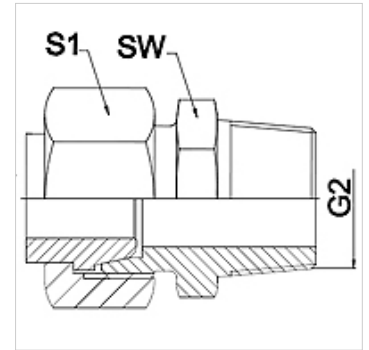

WA AFL-VRK VA

Priključni element ... AFL-VRK, VA

HANSA FLEX

Karakteristike

Područje primjene Priključna armatura za metalna crijeva

Priključak 1 colni vanjski navoj, konusni

Oblik brtve 1 konusno brtvljenje

Norma DIN EN 10226 / ISO 7-1

Oblik izrade ravno

Izvedba 3-dijelni vijčani spoj

Materijal Oplemenjeni čelik

Napomena

Navedene veličine ključeva su orijentacijske vrijednosti!

Napomene uz narudžbu

Ostale izvedbe na zahtjev

Artikli

Naziv	DN	PN (bar)	G2	SW (mm)	S1 (mm)
WA 006 AFL-VRK VA	6	250	R 1/4"	17	17,0
WA 008 AFL-VRK VA	8	250	R 1/4"	17	19,0
WA 010 AFL-VRK VA	10	250	R 3/8"	24	22,0
WA 013 AFL-VRK VA	13	250	R 1/2"	27	27,0
WA 016 AFL-VRK VA	16	160	R 1/2"	27	32,0
WA 020 AFL-VRK VA	20	160	R 3/4"	36	36,0
WA 025 AFL-VRK VA	25	100	R 1"	41	41,0
WA 032 AFL-VRK VA	32	100	R 1.1/4"	50	50,0
WA 040 AFL-VRK VA	40	100	R 1.1/2"	60	60,0