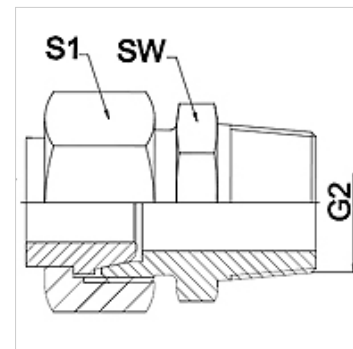

WA AFL-VRK VA

Priključni element ... AFL-VRK, VA

HANSA FLEX

Karakteristike

Područje primjene Priključna armatura za metalna crijeva

Priključak 1 colni vanjski navoj, konusni

Oblik brtve 1 konusno brtvljenje

Norma DIN EN 10226 / ISO 7-1

Oblik izrade ravno

Izvedba 3-dijelni vijčani spoj

Materijal Oplemenjeni čelik

Napomena

Navedene veličine ključeva su orijentacijske vrijednosti!

Napomene uz narudžbu

Ostale izvedbe na zahtjev

Artikli

Naziv	DN	PN (bar)	G2	SW (mm)	S1 (mm)
WA 006 AFL-VRK VA	6	250	R 1/4"	17	17,0
WA 008 AFL-VRK VA	8	250	R 1/4"	17	19,0
WA 010 AFL-VRK VA	10	250	R 3/8"	24	22,0
WA 013 AFL-VRK VA	13	250	R 1/2"	27	27,0
WA 016 AFL-VRK VA	16	160	R 1/2"	27	32,0
WA 020 AFL-VRK VA	20	160	R 3/4"	36	36,0
WA 025 AFL-VRK VA	25	100	R 1"	41	41,0
WA 032 AFL-VRK VA	32	100	R 1.1/4"	50	50,0
WA 040 AFL-VRK VA	40	100	R 1.1/2"	60	60,0