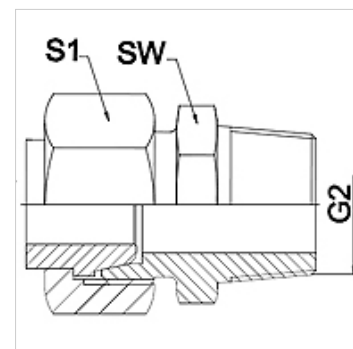

WA AFL-VRK VA

Priključni element ... AFL-VRK, VA

HANSA FLEX

Karakteristike

Područje primjene Priključna armatura za metalna crijeva

Priključak 1 colni vanjski navoj, konusni

Oblik brtve 1 konusno brtvljenje

Norma DIN EN 10226 / ISO 7-1

Oblik izrade ravno

Izvedba 3-dijelni vijčani spoj

Materijal Oplemenjeni čelik

Napomena

Navedene veličine ključeva su orijentacijske vrijednosti!

Napomene uz narudžbu

Ostale izvedbe na zahtjev

Artikli

Naziv	DN	PN (bar)	G2	SW (mm)	S1 (mm)
WA 006 AFL-VRK VA	6	250	R 1/4"	17	17,0
WA 008 AFL-VRK VA	8	250	R 1/4"	17	19,0
WA 010 AFL-VRK VA	10	250	R 3/8"	24	22,0
WA 013 AFL-VRK VA	13	250	R 1/2"	27	27,0
WA 016 AFL-VRK VA	16	160	R 1/2"	27	32,0
WA 020 AFL-VRK VA	20	160	R 3/4"	36	36,0
WA 025 AFL-VRK VA	25	100	R 1"	41	41,0
WA 032 AFL-VRK VA	32	100	R 1.1/4"	50	50,0
WA 040 AFL-VRK VA	40	100	R 1.1/2"	60	60,0