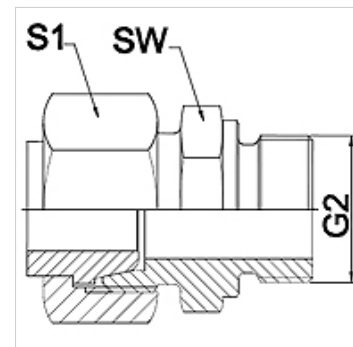

WA AFL-VR

Priključni element ... AFL-VR, čelik

HANSA FLEX

Karakteristike

Područje primjene Priključna armatura za metalna crijeva

Priključak 1 BSP vanjski navoj, cilindrični

Oblik brtve 1 konusno brtvljenje

Norma ISO 228-1

Oblik izrade ravno

Izvedba 3-dijelni vijčani spoj

Materijal Čelik

Napomena

Navedene veličine ključeva su orijentacijske vrijednosti!

Napomene uz narudžbu

Ostale izvedbe na zahtjev

Artikli

Naziv	DN	PN (bar)	G2	SW (mm)	S1 (mm)
WA 006 AFL-VR	6	250	G 1/4" - 19	19	17,0
WA 008 AFL-VR	8	250	G 1/4" - 19	19	19,0
WA 010 AFL-VR	10	250	G 3/8" - 19	22	22,0
WA 013 AFL-VR	13	250	G 1/2" -14	27	27,0
WA 016 AFL-VR	16	160	G 1/2" -14	27	32,0
WA 020 AFL-VR	20	160	G 3/4" -14	32	36,0
WA 025 AFL-VR	25	100	G 1" -11	41	41,0
WA 032 AFL-VR	32	100	G 1,1/4" - 11	50	50,0
WA 040 AFL-VR	40	100	G 1,1/2" - 11	55	60,0