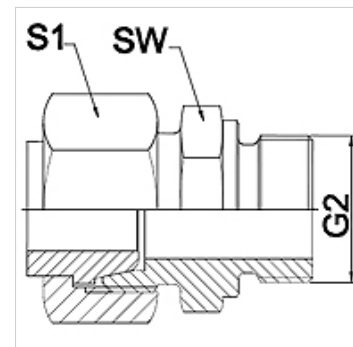

## Karakteristike

**Područje primjene** Priključna armatura za metalna crijeva

**Priključak 1** BSP vanjski navoj, cilindrični

**Oblik brtve 1** konusno brtvljenje

**Norma** ISO 228-1

**Oblik izrade** ravno

**Izvedba** 3-dijelni vijčani spoj

**Materijal** Čelik

## Napomena

Navedene veličine ključeva su orijentacijske vrijednosti!

## Artikli

Naziv	DN	PN (bar)	G2	SW (mm)	S1 (mm)
WA 006 AFL-VR	6	250	G 1/4" - 19	19	17,0
WA 008 AFL-VR	8	250	G 1/4" - 19	19	19,0
WA 010 AFL-VR	10	250	G 3/8" - 19	22	22,0
WA 013 AFL-VR	13	250	G 1/2" -14	27	27,0
WA 016 AFL-VR	16	160	G 1/2" -14	27	32,0
WA 020 AFL-VR	20	160	G 3/4" -14	32	36,0
WA 025 AFL-VR	25	100	G 1" -11	41	41,0
WA 032 AFL-VR	32	100	G 1,1/4" - 11	50	50,0
WA 040 AFL-VR	40	100	G 1,1/2" - 11	55	60,0