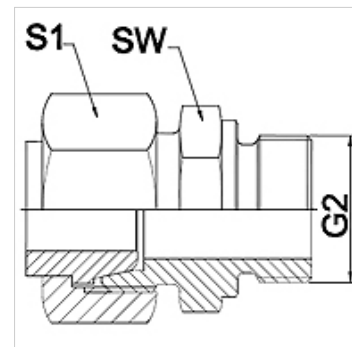

## Karakteristike

**Područje primjene** Priključna armatura za metalna crijeva

**Priključak 1** BSP vanjski navoj, cilindrični

**Oblik brtve 1** konusno brtvljenje

**Norma** ISO 228-1

**Oblik izrade** ravno

**Izvedba** 3-dijelni vijčani spoj

**Materijal** Čelik

## Napomena

Navedene veličine ključeva su orijentacijske vrijednosti!

## Artikli

Naziv	DN	PN (bar)	G2	SW (mm)	S1 (mm)
WA 006 AFL-VR	6	250	G 1/4" - 19	19	17,0
WA 008 AFL-VR	8	250	G 1/4" - 19	19	19,0
WA 010 AFL-VR	10	250	G 3/8" - 19	22	22,0
WA 013 AFL-VR	13	250	G 1/2" -14	27	27,0
WA 016 AFL-VR	16	160	G 1/2" -14	27	32,0
WA 020 AFL-VR	20	160	G 3/4" -14	32	36,0
WA 025 AFL-VR	25	100	G 1" -11	41	41,0
WA 032 AFL-VR	32	100	G 1,1/4" - 11	50	50,0
WA 040 AFL-VR	40	100	G 1,1/2" - 11	55	60,0