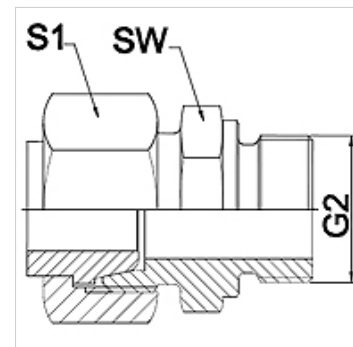

## Karakteristike

**Područje primjene** Priključna armatura za metalna crijeva

**Priključak 1** BSP vanjski navoj, cilindrični

**Oblik brtve 1** konusno brtvljenje

**Norma** ISO 228-1

**Oblik izrade** ravno

**Izvedba** 3-dijelni vijčani spoj

**Materijal** Oplemenjeni čelik

## Napomena

Navedene veličine ključeva su orijentacijske vrijednosti!

## Artikli

Naziv	DN	PN (bar)	G2	SW (mm)	S1 (mm)
WA 006 AFL-VR VA	6	250	G 1/4" - 19	19	17,0
WA 008 AFL-VR VA	8	250	G 1/4" - 19	19	19,0
WA 010 AFL-VR VA	10	250	G 3/8" - 19	22	22,0
WA 013 AFL-VR VA	13	250	G 1/2" -14	27	27,0
WA 016 AFL-VR VA	16	160	G 1/2" -14	27	32,0
WA 020 AFL-VR VA	20	160	G 3/4" -14	32	36,0
WA 025 AFL-VR VA	25	100	G 1" -11	41	41,0
WA 032 AFL-VR VA	32	100	G 1,1/4" - 11	50	50,0
WA 040 AFL-VR VA	40	100	G 1,1/2" - 11	55	60,0