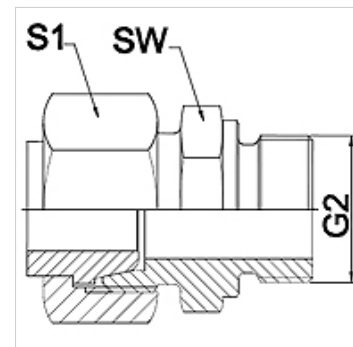

WA AFL-VR VA

Priključni element ... AFL-VR, VA

HANSA FLEX

Karakteristike

Područje primjene Priključna armatura za metalna crijeva

Priključak 1 BSP vanjski navoj, cilindrični

Oblik brtve 1 konusno brtvljenje

Norma ISO 228-1

Oblik izrade ravno

Izvedba 3-dijelni vijčani spoj

Materijal Oplemenjeni čelik

Napomena

Navedene veličine ključeva su orijentacijske vrijednosti!

Napomene uz narudžbu

Ostale izvedbe na zahtjev

Artikli

Naziv	DN	PN (bar)	G2	SW (mm)	S1 (mm)
WA 006 AFL-VR VA	6	250	G 1/4" - 19	19	17,0
WA 008 AFL-VR VA	8	250	G 1/4" - 19	19	19,0
WA 010 AFL-VR VA	10	250	G 3/8" - 19	22	22,0
WA 013 AFL-VR VA	13	250	G 1/2" -14	27	27,0
WA 016 AFL-VR VA	16	160	G 1/2" -14	27	32,0
WA 020 AFL-VR VA	20	160	G 3/4" -14	32	36,0
WA 025 AFL-VR VA	25	100	G 1" -11	41	41,0
WA 032 AFL-VR VA	32	100	G 1,1/4" - 11	50	50,0
WA 040 AFL-VR VA	40	100	G 1,1/2" - 11	55	60,0