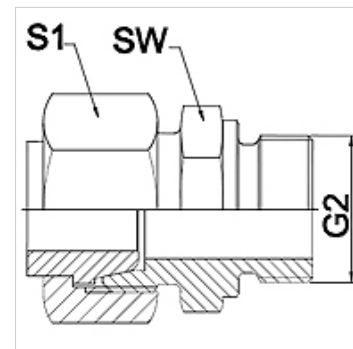

WA AFL-VR VA

Priključni element ... AFL-VR, VA

HANSA FLEX

Karakteristike

Područje primjene Priključna armatura za metalna crijeva

Priključak 1 BSP vanjski navoj, cilindrični

Oblik brtve 1 konusno brtvljenje

Norma ISO 228-1

Oblik izrade ravno

Izvedba 3-dijelni vijčani spoj

Materijal Oplemenjeni čelik

Napomena

Navedene veličine ključeva su orijentacijske vrijednosti!

Napomene uz narudžbu

Ostale izvedbe na zahtjev

Artikli

Naziv	DN	PN (bar)	G2	SW (mm)	S1 (mm)
WA 006 AFL-VR VA	6	250	G 1/4" - 19	19	17,0
WA 008 AFL-VR VA	8	250	G 1/4" - 19	19	19,0
WA 010 AFL-VR VA	10	250	G 3/8" - 19	22	22,0
WA 013 AFL-VR VA	13	250	G 1/2" -14	27	27,0
WA 016 AFL-VR VA	16	160	G 1/2" -14	27	32,0
WA 020 AFL-VR VA	20	160	G 3/4" -14	32	36,0
WA 025 AFL-VR VA	25	100	G 1" -11	41	41,0
WA 032 AFL-VR VA	32	100	G 1,1/4" - 11	50	50,0
WA 040 AFL-VR VA	40	100	G 1,1/2" - 11	55	60,0