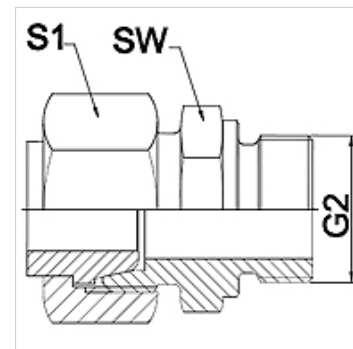

## Karakteristike

**Područje primjene** Priključna armatura za metalna crijeva

**Priključak 1** BSP vanjski navoj, cilindrični

**Oblik brtve 1** konusno brtvljenje

**Norma** ISO 228-1

**Oblik izrade** ravno

**Izvedba** 3-dijelni vijčani spoj

**Materijal** Oplemenjeni čelik

## Napomena

Navedene veličine ključeva su orijentacijske vrijednosti!

## Artikli

Naziv	DN	PN (bar)	G2	SW (mm)	S1 (mm)
WA 006 AFL-VR VA	6	250	G 1/4" - 19	19	17,0
WA 008 AFL-VR VA	8	250	G 1/4" - 19	19	19,0
WA 010 AFL-VR VA	10	250	G 3/8" - 19	22	22,0
WA 013 AFL-VR VA	13	250	G 1/2" -14	27	27,0
WA 016 AFL-VR VA	16	160	G 1/2" -14	27	32,0
WA 020 AFL-VR VA	20	160	G 3/4" -14	32	36,0
WA 025 AFL-VR VA	25	100	G 1" -11	41	41,0
WA 032 AFL-VR VA	32	100	G 1,1/4" - 11	50	50,0
WA 040 AFL-VR VA	40	100	G 1,1/2" - 11	55	60,0