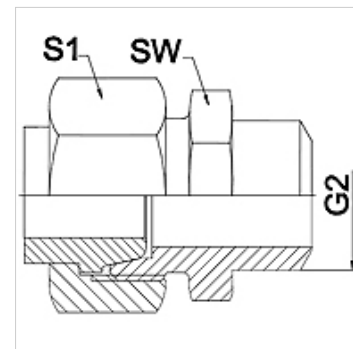

WA AFL-SA

Priključni element ... AFL-SA, čelik

HANSA FLEX

Karakteristike

Područje primjene	Priključna armatura za metalna crijeva
Priključak 1	Nastavak za navarivanje na metričku cijev
Oblik brtve 1	konusno brtvljenje
Oblik izrade	ravno
Izvedba	3-dijelni vijčani spoj
Materijal	Čelik (može se variti)

Napomena

Navedene veličine ključeva su orijentacijske vrijednosti!

Napomene uz narudžbu

Ostale izvedbe na zahtjev

Artikli

Naziv	DN	PN (bar)	G2 (mm)	SW (mm)	S1 (mm)
WA 006 AFL-SA	6	250	12	14	17,0
WA 008 AFL-SA	8	250	14	17	19,0
WA 010 AFL-SA	10	250	16	19	22,0
WA 013 AFL-SA	13	250	19	22	27,0
WA 016 AFL-SA	16	160	22	27	32,0
WA 020 AFL-SA	20	160	27	32	36,0
WA 025 AFL-SA	25	100	32	41	41,0
WA 032 AFL-SA	32	100	40	46	50,0
WA 040 AFL-SA	40	100	46	55	60,0