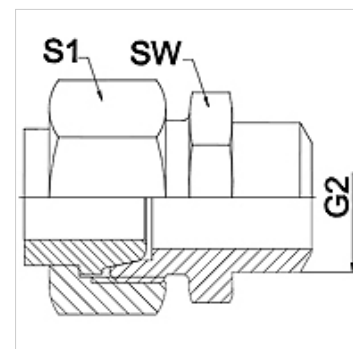

WA AFL-SA VA

Priključni element ... AFL-SA, VA

HANSA FLEX

Karakteristike

Područje primjene	Priključna armatura za metalna crijeva
Priključak 1	Nastavak za navarivanje na metričku cijev
Oblik brtve 1	konusno brtvljenje
Oblik izrade	ravno
Izvedba	3-dijelni vijčani spoj
Materijal	Oplemenjeni čelik

Napomena

Navedene veličine ključeva su orijentacijske vrijednosti!

Napomene uz narudžbu

Ostale izvedbe na zahtjev

Artikli

Naziv	DN	PN (bar)	G2 (mm)	SW (mm)	S1 (mm)
WA 006 AFL-SA VA	6	250	12	14	17,0
WA 008 AFL-SA VA	8	250	14	17	19,0
WA 010 AFL-SA VA	10	250	16	19	22,0
WA 013 AFL-SA VA	13	250	19	22	27,0
WA 016 AFL-SA VA	16	160	22	27	32,0
WA 020 AFL-SA VA	20	160	27	32	36,0
WA 025 AFL-SA VA	25	100	32	41	41,0
WA 032 AFL-SA VA	32	100	40	46	50,0
WA 040 AFL-SA VA	40	100	46	55	60,0