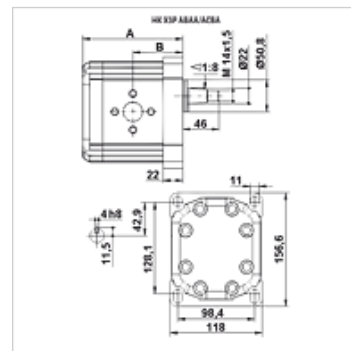

HK X3P ABAA/ACBA

Zupčasta pumpa veličina 3 X3P

HANSA FLEX

Karakteristike

Promjer kruga na tlačnoj strani	40 / M8 do 51,88 VFU ccm 51 / M10 od 60,81 VFU ccm
Promjer kruga na usisnoj strani	51 / M10 do 51,88 VFU ccm 62 / M10 od 60,81 VFU ccm
Materijal	Kućište: aluminij Prednja prirubnica, završni poklopac: aluminij

Opis

Europska standardna pumpa - provrti 128 x 98 – Ø 50,8 - konus 1:8 - priključak na prirubnicu

Napomene uz narudžbu

Druge verzije pumpe isporučuje se na zahtjev

Artikli

Naziv	VFU (ccm) (cc)	p1 max. (bar)	p2 max. (bar)	p3 max. (bar)	A (mm)	B (mm)	Smjer okretanja	Broj okretaja min. (rpm)	Broj okretaja max. (rpm)	Težina (kg)
HK X3P 70 01 ABAA	21,10	250	260	270	127	63,5	ulijevo	700	3000	7,15
HK X3P 70 02 ABAA	21,10	250	260	270	127	63,5	udesno	700	3000	7,15
HK X3P 72 01 ABAA	26,06	250	260	270	131	65,5	ulijevo	700	3000	7,25
HK X3P 72 02 ABAA	26,06	250	260	270	131	65,5	udesno	700	3000	7,25
HK X3P 74 01 ABAA	32,27	250	260	270	136	68,0	ulijevo	700	3000	7,39
HK X3P 74 02 ABAA	32,27	250	260	270	136	68,0	udesno	700	3000	7,39
HK X3P 78 01 ABAA	38,47	250	260	270	141	70,5	ulijevo	700	2800	7,52
HK X3P 78 02 ABAA	38,47	250	260	270	141	70,5	udesno	700	2800	7,52
HK X3P 79 01 ABAA	43,44	250	260	270	145	72,5	ulijevo	700	2800	7,63
HK X3P 79 02 ABAA	43,44	250	260	270	145	72,5	udesno	700	2800	7,63
HK X3P 81 01 ABAA	50,88	230	240	250	151	75,5	ulijevo	700	2800	7,79
HK X3P 81 02 ABAA	50,88	230	240	250	151	75,5	udesno	700	2800	7,79
HK X3P 83 01 ACBA	60,81	230	240	250	159	79,5	ulijevo	700	2300	8,01
HK X3P 83 02 ACBA	60,81	230	240	250	159	79,5	udesno	700	2300	8,01
HK X3P 87 01 ACBA	74,46	180	190	200	170	85,0	ulijevo	700	2300	8,30
HK X3P 87 02 ACBA	74,46	180	190	200	170	85,0	udesno	700	2300	8,30

VFU = transportni volumen po okretaju – p1 = trajni tlak – p2 = radni tlak – p3 = najveći tlak

Pribor

WDA	Priključak za crpku (3 rupe), kut 90°
WDS	Priključak za crpku (3 rupe), kut 90°
F	Priključak za crpku (4 rupe)
FE	Priključak za crpku (4 rupe)