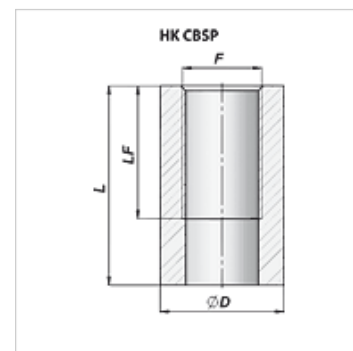

HK CBSP

Priključak za ulje, dugoljasti

HANSA FLEX

Karakteristike

Materijal Steel C22

Artikli

| Naziv | F | L (mm) | LF (mm) | Ø D (mm) | Težina (kg) |
|-----------------|--------|-----------|------------|-------------|----------------|
| HK CBSP 040 000 | G 1/4" | 40 | 27 | 22 | 0,05 |
| HK CBSP 060 000 | G 3/8" | 42 | 28 | 26 | 0,06 |
| HK CBSP 080 000 | G 1/2" | 48 | 33 | 30 | 0,07 |