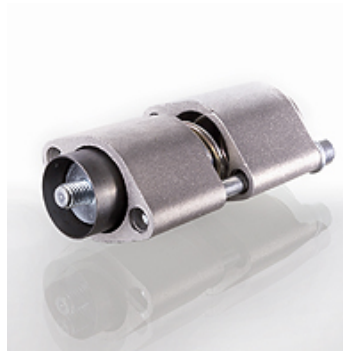

# HK BM BET

Aktiviranje za višesmjerni ručni ventil BM

**HANSA FLEX**

## Karakteristike

Opseg isporuke uklj. set vijaka

Primjena za promjenu vrste aktiviranja ručnih višeputnih ventila HK BM