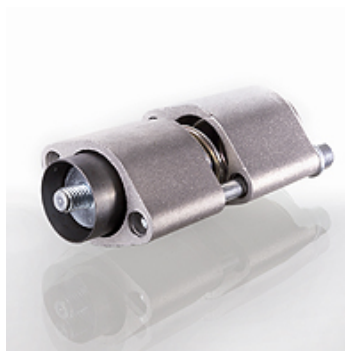

HK BM BET

Aktiviranje za višesmjerni ručni ventil BM

HANSA FLEX

Karakteristike

Opseg isporuke uklj. set vijaka

Primjena za promjenu vrste aktiviranja ručnih višeputnih ventila HK BM

Artikli

Naziv	za tip ventila	Težina (kg)
HK BM40 1	HK BM40	0,10
HK BM40 2	HK BM40	0,10
HK BM40 3	HK BM40	0,10
HK BM40 4	HK BM40	0,10
HK BM40 5	HK BM40	0,10
HK BM40 6	HK BM40	0,10
HK BM40 7	HK BM40	0,10
HK BM40 8	HK BM40	0,10
HK BM40 9	HK BM40	0,10
HK BM40 10	HK BM40	0,10
HK BM40 11	HK BM40	0,10
HK BM40 13	HK BM40	0,10
HK BM40 16	HK BM40	0,10
HK BM70 1	HK BM70	0,15
HK BM70 2	HK BM70	0,15
HK BM70 3	HK BM70	0,15
HK BM70 4	HK BM70	0,15
HK BM70 5	HK BM70	0,15
HK BM70 6	HK BM70	0,15
HK BM70 7	HK BM70	0,15
HK BM70 8	HK BM70	0,15
HK BM70 9	HK BM70	0,15
HK BM70 10	HK BM70	0,15
HK BM70 11	HK BM70	0,15
HK BM70 12	HK BM70	0,15
HK BM70 13	HK BM70	0,15
HK BM150 1	HK BM150	0,20
HK BM150 2	HK BM150	0,20
HK BM150 3	HK BM150	0,20
HK BM150 4	HK BM150	0,20
HK BM150 6	HK BM150	0,20
HK BM150 8	HK BM150	0,20
HK BM150 9	HK BM150	0,20
HK BM150 10	HK BM150	0,20

je pribor uz sljedeće proizvode

HK BM40 Višesmjerni ručni ventil BM 40

HK BM70 Višesmjerni ručni ventil BM 70

HK BM150 Višesmjerni ručni ventil BM 150