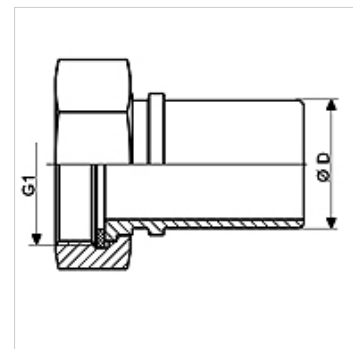

## Karakteristike

|                   |                            |
|-------------------|----------------------------|
| Područje primjene | Cisterne                   |
| Priključak 1      | Priključak crijeva         |
| Priključak 2      | BSP navoji matice          |
| Oblik brtve 2     | plosnato brtvljenje        |
| Izvedba           | sa sigurnosnim vijencem    |
| Norma             | DIN EN 14 420-5            |
| Opseg isporuke    | s plosnatom brtvom od PTFE |
| Materijal         | Oplemenjeni čelik          |

## Artikli

| Naziv             | DN* | Ø D<br>(mm) | G1            | maks. radni tlak<br>(bar) |
|-------------------|-----|-------------|---------------|---------------------------|
| TW-TUEG 12 13 VA  | 13  | 13,4        | G 1/2" -14    | 16                        |
| TW-TUEG 34 19 VA  | 19  | 19,4        | G 3/4" -14    | 16                        |
| TW-TUEG 10 25 VA  | 25  | 25,4        | G 1" -11      | 16                        |
| TW-TUEG 114 32 VA | 32  | 32,4        | G 1,1/4" - 11 | 16                        |
| TW-TUEG 112 38 VA | 38  | 38,4        | G 1,1/2" - 11 | 16                        |
| TW-TUEG 20 50 VA  | 50  | 50,4        | G 2" -11      | 16                        |
| TW-TUEG 212 63 VA | 63  | 63,4        | G 2,1/2" - 11 | 16                        |
| TW-TUEG 30 75 VA  | 75  | 75,4        | G 3" -11      | 16                        |
| TW-TUEG 40 100 VA | 100 | 100,4       | G 4" -11      | 16                        |

DN = nazivni promjer, nazivna širina