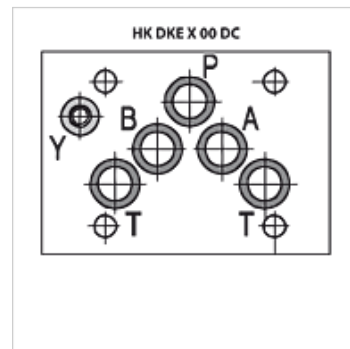

## Karakteristike

<b>Izvedba</b>	4/2-smjerni ventil ili 4/3-smjerni ventil 5-chamber valve s ručnim aktiviranjem u nuždi za svitke s istosmjernom strujom
<b>Opseg isporuke</b>	bez svitka i utikača
<b>Radni tlak</b>	P, A, B: maks. 315bara / T: maks. 210bara
<b>Volumenska struja</b>	maks. 120 l/min (obratite pozornost na krivulje)
<b>Priključak</b>	ISO/Cetop 05 NV10
<b>Pričvršćenje</b>	4 kom. imbus vijaka M6x40 12,9

## Opis

Može se koristiti samo za svitke s istosmjernom strujom (DC)

Granice uklopne snage vidi krivulje

## Artikli

Naziv	Vrsta	Pokrov	Tip klipa	Izvedba	Težina (kg)
HK DKE 1 610 X00DC	4/2	negativno (otvoreno)	0 [PB/AT]-[ABPT]	Vraćanje opruge	3,8
HK DKE 1 611 X00DC	4/2	pozitivno (zatvoreno)	1 [PB/AT]-[A/B/P/T]	Vraćanje opruge	3,8
HK DKE 1 613 X00DC	4/2	pozitivno (zatvoreno)	3 [PB/AT]-[ABT/P]	Vraćanje opruge	3,8
HK DKE 1 631 2 X00DC	4/2	pozitivno (zatvoreno)	1/2 [PB/AT]-[PA/BT]	Vraćanje opruge	3,8
HK DKE 1 631 2 A X00DC	4/2	pozitivno (zatvoreno)	1/2 [PB/AT]-[PA/BT]	Vraćanje opruge	3,8
HK DKE 1 632 2 X00DC	4/2	pozitivno (zatvoreno)	2/2 [PB/A/T]-[PA/B/T]	Vraćanje opruge	3,8
HK DKE 1 710 X00DC	4/3	negativno (otvoreno)	0 [PB/AT]-[ABPT]-[PA/BT]	Vraćanje opruge na 0	4,1
HK DKE 1 711 X00DC	4/3	pozitivno (zatvoreno)	1 [PB/AT]-[A/B/P/T]-[PA/BT]	Vraćanje opruge na 0	4,1
HK DKE 1 713 X00DC	4/3	pozitivno (zatvoreno)	3 [PB/AT]-[ABT/P]-[PA/BT]	Vraćanje opruge na 0	4,1
HK DKE 1 714 X00DC	4/3	negativno (otvoreno)	4 [PA/BT]-[A/B/PT]-[PB/AT]	Vraćanje opruge na 0	4,1
HK DKE 1 751 2 X00DC	4/2	pozitivno (zatvoreno)	1/2 [PB/AT]-[PA/BT]	2 ureza	3,8