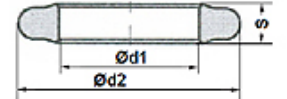

# FS-Box

Kutija brtvi za SAE i ISO priрубnice, SET

**HANSA FLEX**

## Artikl

Naziv	Veličina priрубnice
FS-BOX	1/2" - 2"