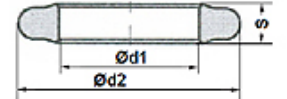

FS-Box

Kutija brtvi za SAE i ISO prirubnice, SET

HANSA FLEX

Karakteristike

Radni tlak	do 500 bara
Temperatura min.	-40 °C
Temperatura max.	120 °C
Mediji	Mineralna ulja
Materijal	Poliuretan 93 Shore A

	Ød1	Ød2	S	Menge/ Quantity
FS-08	18,40	25,40	3,53	6
FS-12	24,80	31,80	3,53	6
FS-16	32,70	39,70	3,53	6
FS-20	37,50	44,50	3,53	6
FS-24	46,80	53,80	3,53	6
FS-32	56,40	63,40	3,53	6

Artikl

Naziv	Veličina prirubnice
FS-BOX	1/2" - 2"