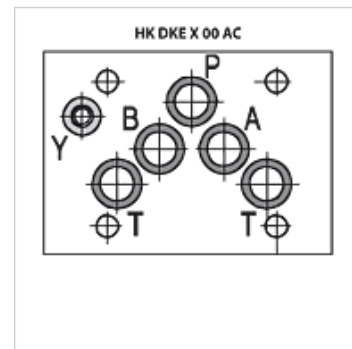

## Karakteristike

<b>Izvedba</b>	4/2-smjerni ventil ili 4/3-smjerni ventil 3-chamber valve s ručnim aktiviranjem u nuždi za svitke s izmjeničnom strujom
<b>Opseg isporuke</b>	bez svitka i utikača
<b>Radni tlak</b>	P, A, B: maks. 350bara / T: maks. 160bara
<b>Volumenska struja</b>	maks. 150 l/min (obratite pozornost na krivulje)
<b>Priključak</b>	ISO/Cetop 05 NV10
<b>Pričvršćenje</b>	4 kom. imbus vijaka M6x40 12,9

## Opis

Može se koristiti samo za svitke s izmjeničnom strujom (AC)

Granice uklopne snage vidi krivulje

## Artikli

Naziv	Vrsta	Pokrov	Tip klipa	Izvedba	Težina (kg)
HK DKE 1610 X 00AC	4/2	negativno (otvoreno)	0 [PB/AT]-[ABPT]	Vraćanje opruge	3,6
HK DKE 1611 X 00AC	4/2	pozitivno (zatvoreno)	1 [PB/AT]-[A/B/P/T]	Vraćanje opruge	3,6
HK DKE 1613 X 00AC	4/2	pozitivno (zatvoreno)	3 [PB/AT]-[ABT/P]	Vraćanje opruge	3,6
HK DKE 1631 2 A 00AC	4/2	pozitivno (zatvoreno)	1/2 [PB/AT]-[PA/BT]	Vraćanje opruge	3,6
HK DKE 1631 2 X 00AC	4/2	pozitivno (zatvoreno)	1/2 [PB/AT]-[PA/BT]	Vraćanje opruge	3,6
HK DKE 1632 2 X 00AC	4/2	pozitivno (zatvoreno)	2/2 [PB/A/T]-[PA/B/T]	Vraćanje opruge	3,6
HK DKE 1710 X 00AC	4/3	negativno (otvoreno)	0 [PB/AT]-[ABPT]-[PA/BT]	Vraćanje opruge na 0	4,1
HK DKE 1711 X 00AC	4/3	pozitivno (zatvoreno)	1 [PB/AT]-[A/B/P/T]-[PA/BT]	Vraćanje opruge na 0	4,1
HK DKE 1713 X 00AC	4/3	pozitivno (zatvoreno)	3 [PB/AT]-[ABT/P]-[PA/BT]	Vraćanje opruge na 0	4,1
HK DKE 1714 X 00AC	4/3	negativno (otvoreno)	4 [PA/BT]-[A/B/PT]-[PB/AT]	Vraćanje opruge na 0	4,1
HK DKE 1751 2 X 00AC	4/2	pozitivno (zatvoreno)	1/2 [PB/AT]-[PA/BT]	2 ureza	3,3

Piston type example: [A/B/PT] = [A blocked / B blocked / P+T connected]