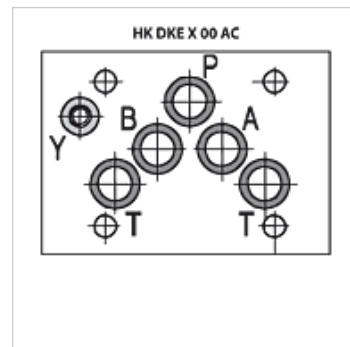

## Karakteristike

<b>Izvedba</b>	4/2-smjerni ventil ili 4/3-smjerni ventil 3-chamber valve s ručnim aktiviranjem u nuždi za svitke s izmjeničnom strujom
<b>Opseg isporuke</b>	bez svitka i utikača
<b>Radni tlak</b>	P, A, B: maks. 350bara / T: maks. 160bara
<b>Volumenska struja</b>	maks. 150 l/min (obratite pozornost na krivulje)
<b>Priključak</b>	ISO/Cetop 05 NV10
<b>Pričvršćenje</b>	4 kom. imbus vijaka M6x40 12,9

## Opis

Može se koristiti samo za svitke s izmjeničnom strujom (AC)

Granice uklopne snage vidi krivulje

## Artikli

Naziv	Vrsta	Pokrov	Tip klipa	Izvedba	Težina (kg)
HK DKE 1610 X 00AC	4/2	negativno (otvoreno)	0 [PB/AT]-[ABPT]	Vraćanje opruge	3,6
HK DKE 1611 X 00AC	4/2	pozitivno (zatvoreno)	1 [PB/AT]-[A/B/P/T]	Vraćanje opruge	3,6
HK DKE 1613 X 00AC	4/2	pozitivno (zatvoreno)	3 [PB/AT]-[ABT/P]	Vraćanje opruge	3,6
HK DKE 1631 2 A 00AC	4/2	pozitivno (zatvoreno)	1/2 [PB/AT]-[PA/BT]	Vraćanje opruge	3,6
HK DKE 1631 2 X 00AC	4/2	pozitivno (zatvoreno)	1/2 [PB/AT]-[PA/BT]	Vraćanje opruge	3,6
HK DKE 1632 2 X 00AC	4/2	pozitivno (zatvoreno)	2/2 [PB/A/T]-[PA/B/T]	Vraćanje opruge	3,6
HK DKE 1710 X 00AC	4/3	negativno (otvoreno)	0 [PB/AT]-[ABPT]-[PA/BT]	Vraćanje opruge na 0	4,1
HK DKE 1711 X 00AC	4/3	pozitivno (zatvoreno)	1 [PB/AT]-[A/B/P/T]-[PA/BT]	Vraćanje opruge na 0	4,1
HK DKE 1713 X 00AC	4/3	pozitivno (zatvoreno)	3 [PB/AT]-[ABT/P]-[PA/BT]	Vraćanje opruge na 0	4,1
HK DKE 1714 X 00AC	4/3	negativno (otvoreno)	4 [PA/BT]-[A/B/PT]-[PB/AT]	Vraćanje opruge na 0	4,1
HK DKE 1751 2 X 00AC	4/2	pozitivno (zatvoreno)	1/2 [PB/AT]-[PA/BT]	2 ureza	3,3