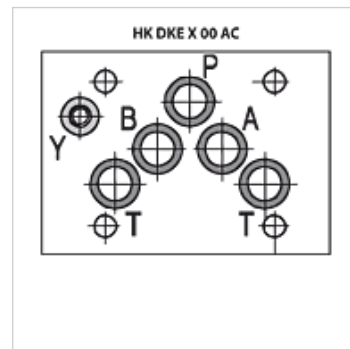

## Karakteristike

<b>Izvedba</b>	4/2-smjerni ventil ili 4/3-smjerni ventil 3-chamber valve s ručnim aktiviranjem u nuždi za svitke s izmjeničnom strujom
<b>Opseg isporuke</b>	bez svitka i utikača
<b>Radni tlak</b>	P, A, B: maks. 350bara / T: maks. 160bara
<b>Volumenska struja</b>	maks. 150 l/min (obratite pozornost na krivulje)
<b>Priključak</b>	ISO/Cetop 05 NV10
<b>Pričvršćenje</b>	4 kom. imbus vijaka M6x40 12,9

## Opis

Može se koristiti samo za svitke s izmjeničnom strujom (AC)

Granice uklopne snage vidi krivulje

## Artikli

Naziv	Vrsta	Pokrov	Tip klipa	Izvedba	Težina (kg)
HK DKE 1610 X 00AC	4/2	negativno (otvoreno)	0 [PB/AT]-[ABPT]	Vraćanje opruge	3,6
HK DKE 1611 X 00AC	4/2	pozitivno (zatvoreno)	1 [PB/AT]-[A/B/P/T]	Vraćanje opruge	3,6
HK DKE 1613 X 00AC	4/2	pozitivno (zatvoreno)	3 [PB/AT]-[ABT/P]	Vraćanje opruge	3,6
HK DKE 1631 2 A 00AC	4/2	pozitivno (zatvoreno)	1/2 [PB/AT]-[PA/BT]	Vraćanje opruge	3,6
HK DKE 1631 2 X 00AC	4/2	pozitivno (zatvoreno)	1/2 [PB/AT]-[PA/BT]	Vraćanje opruge	3,6
HK DKE 1632 2 X 00AC	4/2	pozitivno (zatvoreno)	2/2 [PB/A/T]-[PA/B/T]	Vraćanje opruge	3,6
HK DKE 1710 X 00AC	4/3	negativno (otvoreno)	0 [PB/AT]-[ABPT]-[PA/BT]	Vraćanje opruge na 0	4,1
HK DKE 1711 X 00AC	4/3	pozitivno (zatvoreno)	1 [PB/AT]-[A/B/P/T]-[PA/BT]	Vraćanje opruge na 0	4,1
HK DKE 1713 X 00AC	4/3	pozitivno (zatvoreno)	3 [PB/AT]-[ABT/P]-[PA/BT]	Vraćanje opruge na 0	4,1
HK DKE 1714 X 00AC	4/3	negativno (otvoreno)	4 [PA/BT]-[A/B/PT]-[PB/AT]	Vraćanje opruge na 0	4,1
HK DKE 1751 2 X 00AC	4/2	pozitivno (zatvoreno)	1/2 [PB/AT]-[PA/BT]	2 ureza	3,3