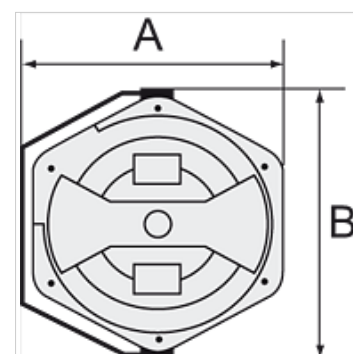

# K-ELEKTRO-KABELAUFROLL POM

Electrical cable reels (POM) easy mounting on the wall or ceiling

**HANSA FLEX**

## Karakteristike

<b>Kabel</b>	PVC 3 x 1.5 mm <sup>2</sup>
<b>Jačina struje</b>	Max. 16 A
<b>Priključak</b>	SchuKo plug
<b>Potrošnja struje</b>	Max. 1000 W (fully wound), max. 3500 W (fully unwound)

## Artikli

Naziv	A (mm)	B (mm)	Duljina (m)	Napon
K- 07 10 03 46	394,5	436,0	10	max. 230V
K- 07 10 03 47	394,5	436,0	17	max. 230V