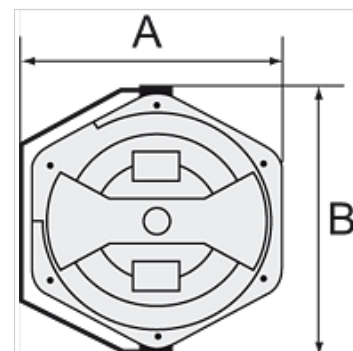

# K-ELEKTRO-KABELAUFROLL POM

Electrical cable reels (POM) easy mounting on the wall or ceiling

**HANSA FLEX**

## Karakteristike

Kabel	PVC 3 x 1.5 mm <sup>2</sup>
Jačina struje	Max. 16 A
Priključak	SchuKo plug
Potrošnja struje	Max. 1000 W (fully wound), max. 3500 W (fully unwound)

## Artikli

Naziv	A (mm)	B (mm)	Duljina (m)	Napon
K- 07 10 03 46	394,5	436,0	10	max. 230V
K- 07 10 03 47	394,5	436,0	17	max. 230V