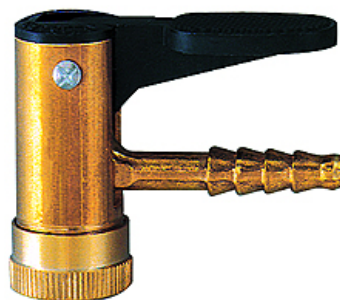

K-STECKER

Connector

HANSA FLEX

Artikl

| Naziv | Definicija |
|----------------|------------------------|
| K- 07 10 09 67 | Tyre valve connector |
| K- 07 10 11 44 | Clip-on connector |
| K- 07 10 11 45 | Twin hold-on connector |