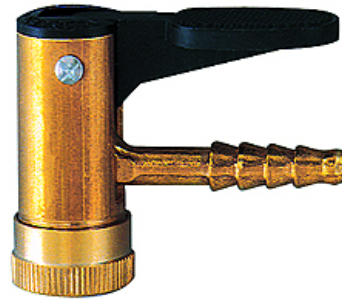

# K-STECKER

Connector

**HANSA FLEX**

## Artikl

Naziv	Definicija
K- 07 10 09 67	Tyre valve connector
K- 07 10 11 44	Clip-on connector
K- 07 10 11 45	Twin hold-on connector