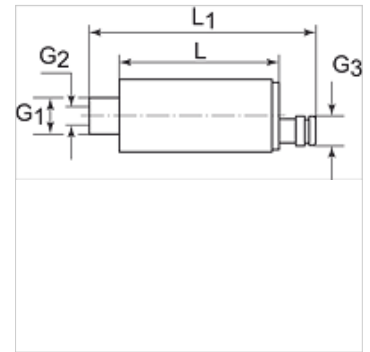

# K-DRUCKSCHALTER VAKUUM

Combined vacuum/pressure switch

**HANSA FLEX**

## Karakteristike

Izvedba	PNP
Priključak za mjerni medij	G 1/8 male and M 5 female
Histereza	Adjustable: 3 to 25% of set value
Temperaturno područje	0 - 50 °C
Mediji	Non-aggressive gases. dry, oil-free air
Kućište	Polycarbonate
Izlazni signal	Analogue: 1 to 5 V
Električni priključak	Male connector M8, four pin
Uklopni kapacitet	125 mA
Potrošnja struje	30 mA
Prikaz stanja	LED

## Artikli

Naziv	Vanjski navoj 1	Unutarnji navoj 2	Vanjski navoj 3	L (mm)	L1 (mm)	Mjerno područje	Napon
K- 07 45 01 31	G 1/8	M 5	M 8 x 1	44,0	62,0	-1 bis +10 bar	10.8 - 30 V DC