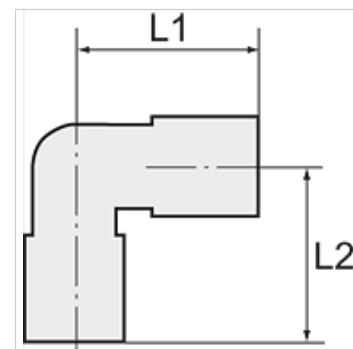

# K-W90 VERBINDER SCHR MS NI

Union elbows

**HANSA FLEX**

## Karakteristike

maks. radni tlak	18 bar
upotreblijiva crijeva	PA, PE, PU
Materijal	poniklani mjed

## Artikl

Naziv	za crijevo	L1 (mm)	L2 (mm)	SW (veličina ključa)
K- 07 40 34 13	6 mm / 4 mm	21,5	21,5	8 mm
K- 07 40 34 14	8 mm / 6 mm	22,5	22,5	10 mm
K- 07 40 34 12	10 mm / 8 mm	25,5	25,5	11 mm