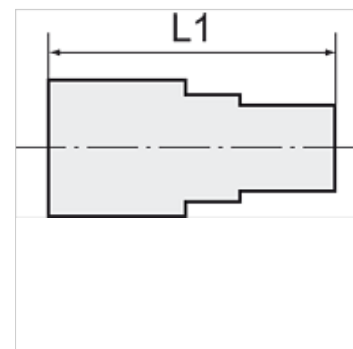

K-GAM IG 5

Female connectors, parallel female thread

HANSA FLEX

Napomena

Drugi podatci na zahtjev.

Artikl

Naziv	Navoj	za crijevo	L1 (mm)	SW (veličina ključa)
K- 07 40 30 14	G 1/4	6 mm / 4 mm	25,0	17 mm
K- 07 40 30 15	G 1/4	8 mm / 6 mm	25,0	17 mm