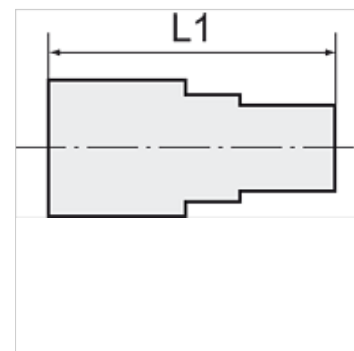

K-GAM IG 5

Female connectors, parallel female thread

HANSA FLEX

Napomena

Drugi podatci na zahtjev.

Artikl

| Naziv | Navoj | za crijevo | L1 (mm) | SW (veličina ključa) |
|----------------|-------|-------------|------------|----------------------|
| K- 07 40 30 14 | G 1/4 | 6 mm / 4 mm | 25,0 | 17 mm |
| K- 07 40 30 15 | G 1/4 | 8 mm / 6 mm | 25,0 | 17 mm |