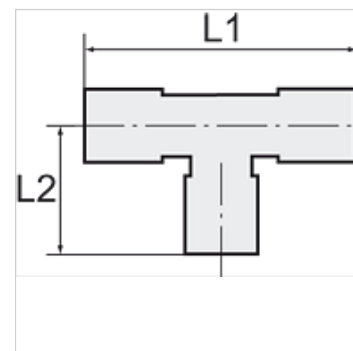

K-T-VB ES

Branch tees

HANSA FLEX

Napomena

Drugi podatci na zahtjev.

Artikl

Naziv	za crijevo	L1 (mm)	L2 (mm)
K- 07 40 30 38	6 mm / 4 mm	60,0	30,0
K- 07 40 30 39	8 mm / 6 mm	63,0	32,0