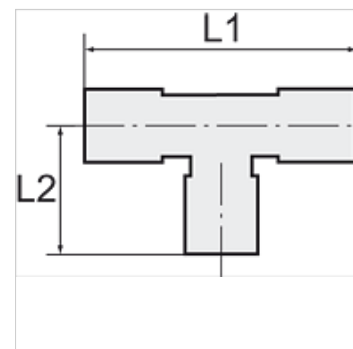

K-T-VB ES

Branch tees

HANSA FLEX

Napomena

Drugi podatci na zahtjev.

Artikl

Naziv	za crijevo	L1 (mm)	L2 (mm)
K- 07 40 30 38	6 mm / 4 mm	60,0	30,0
K- 07 40 30 39	8 mm / 6 mm	63,0	32,0