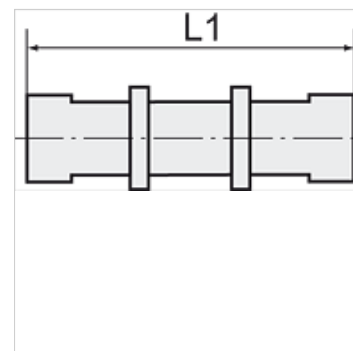

# K-SV 3

Bulkhead connectors

**HANSA FLEX**

## Artikl

Naziv	Navoj	za crijevo	L1 (mm)	SW (veličina ključa)
K- 07 40 30 62	M 10 x 1	6 mm / 4 mm	44,0	14 mm
K- 07 40 30 63	M 12 x 1	8 mm / 6 mm	50,0	17 mm