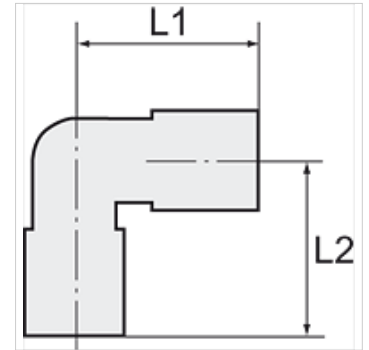

K-W90 GAM 2

Female elbows

HANSA FLEX

Karakteristike

Radni tlak Max. 18 bar

Brtveni materijal Buna-N

Materijal poniklani mjed

Napomena

Drugi podatci na zahtjev.

Artikli

Naziv	Navoj	za crijevo	L1 (mm)	L2 (mm)	SW (veličina ključa)
K- 07 40 31 71	G 1/8	5 mm / 3 mm	21,5	19,0	10 mm
K- 07 40 31 72	G 1/8	6 mm / 4 mm	22,5	19,0	10 mm
K- 07 40 31 73	G 1/8	8 mm / 6 mm	22,5	19,0	10 mm
K- 07 40 31 69	G 1/4	6 mm / 4 mm	25,0	23,0	11 mm
K- 07 40 31 70	G 1/4	8 mm / 6 mm	25,0	23,0	11 mm
K- 07 40 31 68	G 1/4	10 mm / 8 mm	26,0	23,5	13 mm
K- 07 40 31 74	G 3/8	12 mm / 10 mm	30,5	28,0	17 mm