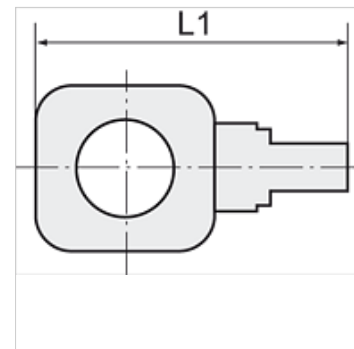

K-BR POM BLAU

Single banjos

HANSA FLEX

Karakteristike

| | |
|-----------------------|------------------|
| Radni tlak | 0 - 10 bar |
| Temperaturno področje | -10 °C to +60 °C |

Napomena

Drugi podatki na zahtjev.

Artikli

| Naziv | Navoj | za crijevo | L1 (mm) |
|----------------|-----------|-------------|------------|
| K- 07 40 33 34 | for G 1/8 | 6 mm / 4 mm | 31,0 |
| K- 07 40 33 35 | for G 1/8 | 8 mm / 6 mm | 33,0 |
| K- 07 40 33 36 | for G 1/4 | 6 mm / 4 mm | 35,0 |
| K- 07 40 33 37 | for G 1/4 | 8 mm / 6 mm | 36,5 |