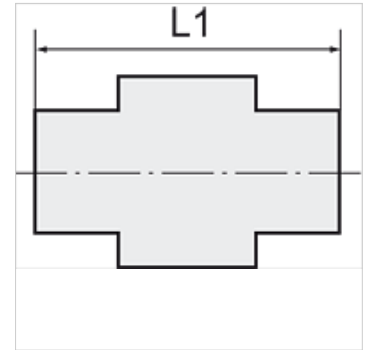

K-XVM ZYL POM BLAU

Male connectors, parallel male thread

Karakteristike

Radni tlak	0 - 10 bar
Temperaturno področje	-10 °C to +60 °C

Napomena

Drugi podatki na zahtjev.

Artikli

Naziv	Navoj	za crijevo	L1 (mm)	SW (veličina ključa)
K- 07 40 33 15	G 1/8	6 mm / 4 mm	28,0	13 mm
K- 07 40 33 16	G 1/8	8 mm / 6 mm	29,5	13 mm
K- 07 40 33 17	G 1/4	6 mm / 4 mm	31,0	17 mm
K- 07 40 33 18	G 1/4	8 mm / 6 mm	32,0	17 mm
K- 07 40 33 19	G 1/4	12 mm / 9 mm	37,5	19 mm
K- 07 40 33 20	G 1/4	10 mm / 8 mm	34,0	17 mm
K- 07 40 33 21	G 3/8	8 mm / 6 mm	34,0	19 mm
K- 07 40 33 22	G 3/8	10 mm / 8 mm	35,5	19 mm
K- 07 40 33 23	G 3/8	12 mm / 9 mm	37,5	19 mm