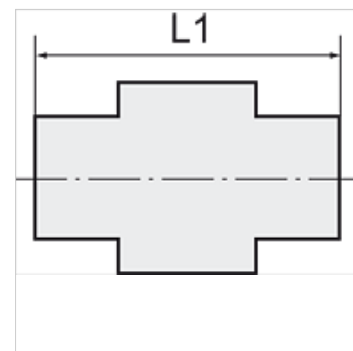

K-XVM ZYL POM BLAU

Male connectors, parallel male thread

HANSA FLEX

Karakteristike

Radni tlak	0 - 10 bar
Temperaturno področje	-10 °C to +60 °C

Napomena

Drugi podatki na zahtjev.

Artikli

Naziv	Navoj	za crijevo	L1 (mm)	SW (veličina ključa)
K- 07 40 33 15	G 1/8	6 mm / 4 mm	28,0	13 mm
K- 07 40 33 16	G 1/8	8 mm / 6 mm	29,5	13 mm
K- 07 40 33 17	G 1/4	6 mm / 4 mm	31,0	17 mm
K- 07 40 33 18	G 1/4	8 mm / 6 mm	32,0	17 mm
K- 07 40 33 19	G 1/4	12 mm / 9 mm	37,5	19 mm
K- 07 40 33 20	G 1/4	10 mm / 8 mm	34,0	17 mm
K- 07 40 33 21	G 3/8	8 mm / 6 mm	34,0	19 mm
K- 07 40 33 22	G 3/8	10 mm / 8 mm	35,5	19 mm
K- 07 40 33 23	G 3/8	12 mm / 9 mm	37,5	19 mm