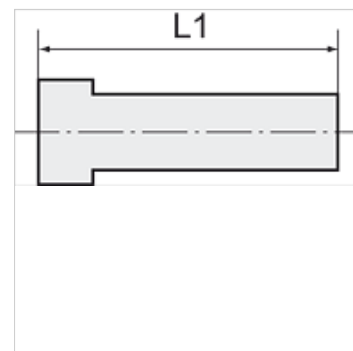

K-HS ALU BLAU

Aluminium banjo bolts

HANSA FLEX

Karakteristike

Radni tlak	0 - 10 bar
Temperaturno področje	-10 °C to +60 °C

Napomena

Drugi podatki na zahtjev.

Artikl

Naziv	Navoj	L1 (mm)	SW (veličina ključa)
K- 07 40 33 45	G 1/8	27,0	14 mm
K- 07 40 33 46	G 1/4	29,0	17 mm