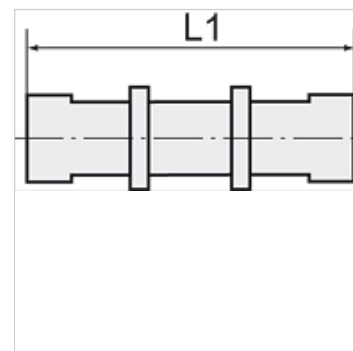

K-SVB POM BLAU

Bulkhead connectors, complete with fixing nuts

HANSA FLEX

Karakteristike

Radni tlak	0 - 10 bar
Temperaturno področje	-10 °C to +60 °C

Napomena

Drugi podatki na zahtjev.

Artikli

Naziv	Navoj	za crijevo	L1 (mm)	SW (veličina ključa)
K- 07 40 33 47	M 10 x 1	6 mm / 4 mm	50,0	13 mm
K- 07 40 33 48	M 12 x 1	8 mm / 6 mm	51,0	17 mm
K- 07 40 33 49	M 16 x 1	12 mm / 9 mm	60,0	19 mm