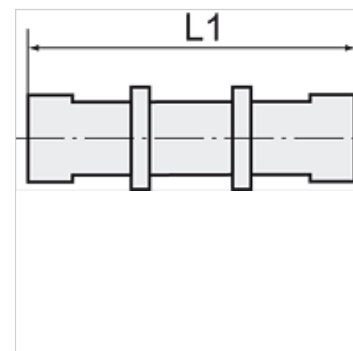

K-SVB POM BLAU

Bulkhead connectors, complete with fixing nuts

HANSA FLEX

Karakteristike

Radni tlak	0 - 10 bar
Temperaturno področje	-10 °C to +60 °C

Napomena

Drugi podatki na zahtjev.

Artikli

Naziv	Navoj	za crijevo	L1 (mm)	SW (veličina ključa)
K- 07 40 33 47	M 10 x 1	6 mm / 4 mm	50,0	13 mm
K- 07 40 33 48	M 12 x 1	8 mm / 6 mm	51,0	17 mm
K- 07 40 33 49	M 16 x 1	12 mm / 9 mm	60,0	19 mm