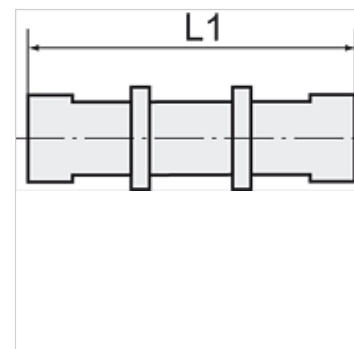

K-SVB POM BLAU

Bulkhead connectors, complete with fixing nuts

HANSA FLEX

Karakteristike

Radni tlak	0 - 10 bar
Temperaturno področje	-10 °C to +60 °C

Napomena

Drugi podatki na zahtjev.

Artikl

Naziv	Navoj	za crijevo	L1 (mm)	SW (veličina ključa)
K- 07 40 33 47	M 10 x 1	6 mm / 4 mm	50,0	13 mm
K- 07 40 33 48	M 12 x 1	8 mm / 6 mm	51,0	17 mm
K- 07 40 33 49	M 16 x 1	12 mm / 9 mm	60,0	19 mm