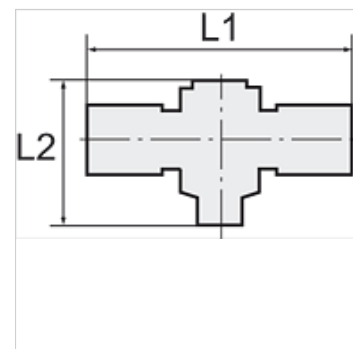

K-T-VERSCHR DREH ALU POM BLAU

Branch tees with aluminium banjo bolt, swivel type

HANSA FLEX

Karakteristike

Radni tlak	0 - 10 bar
Temperaturno področje	-10 °C to +60 °C

Napomena

Drugi podatki na zahtjev.

Artikli

Naziv	Navoj	za crijevo	L1 (mm)	L2 (mm)
K- 07 40 33 38	G 1/8	6 mm / 4 mm	47,0	27,0
K- 07 40 33 39	G 1/8	8 mm / 6 mm	49,0	27,0
K- 07 40 33 40	G 1/4	6 mm / 4 mm	51,0	29,0
K- 07 40 33 41	G 1/4	8 mm / 6 mm	53,0	29,0