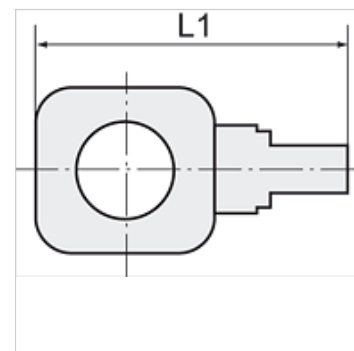

# K-EINSCHRAUBVERTEILER

Male L-distributors

**HANSA FLEX**

## Artikli

Naziv	Navoj	L1 (mm)	SW (veličina ključa)
K- 07 40 14 63	M 5	13,0	9 mm
K- 07 40 14 64	G 1/8	23,0	17 mm
K- 07 40 14 65	G 1/4	29,0	22 mm
K- 07 40 14 66	G 3/8	32,0	27 mm