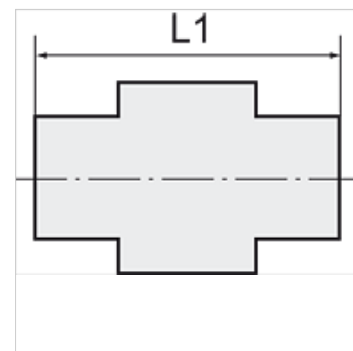

K-T VERTEILER MS ALU

Tee distributors

HANSA FLEX

Karakteristike

Radni tlak maks. 10 bar

Napomena

Drugi podatki na zahtjev.

Artikli

Naziv	Navoj	L1 (mm)	SW (veličina ključa)	Materijal
K- 07 40 38 68	M 5	14,0	8 mm	Mjed
K- 07 40 38 69	G 1/8	23,0	16 mm	Mjed
K- 07 40 38 70	G 1/4	30,0	22 mm	Mjed
K- 07 40 38 71	G 3/8	40,0	25 mm	Aluminij
K- 07 40 38 72	G 1/2	50,0	30 mm	Aluminij