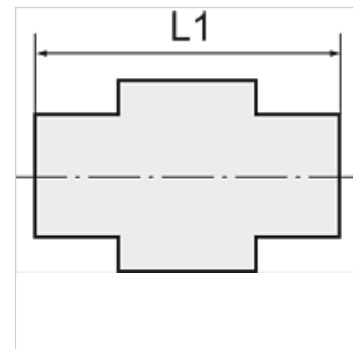

K-K VERTEILER MS ALU

X-distributors

HANSA FLEX

Karakteristike

Radni tlak maks. 10 bar

Napomena

Drugi podatki na zahtjev.

Artikli

Naziv	Navoj	L1 (mm)	SW (veličina ključa)	Materijal
K- 07 40 14 46	M 5	14,0	8 mm	Mjed
K- 07 40 14 47	G 1/8	23,0	16 mm	Mjed
K- 07 40 14 48	G 1/4	30,0	22 mm	Mjed
K- 07 40 14 49	G 3/8	40,0	25 mm	Aluminij
K- 07 40 14 50	G 1/2	50,0	30 mm	Aluminij