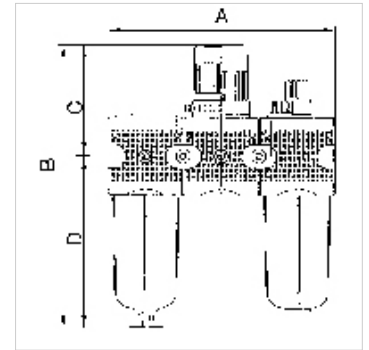

# K-WTEH 3-TLG PC-BEHAEL MULTIFIX

Service units, 3-piece with polycarbonate bowl

**HANSA FLEX**

## Karakteristike

Ulazni tlak	Max. 16 bar (polycarbonate bowl), Max. 20 bar (metal bowl)
Temperatura medija	max. 60 °C
Okolna temperatura	Max. 60 °C
Veličina pora u filternom elementu	5 µm (BG 1 / BG 2), 40 µm (BG 3)
Brtveni materijal	NBR
Pokrov s oprugom	POM-brass
Kućište	Die-cast zinc, Aluminium for G 1 variant
Nastavak za kapanje	PA (polycarbonate bowl), Zinc-glass-NBR (metal bowl)
Drain valve	Semi-automatic
Mjerenje vrijednosti protoka	At P1 = 8 bar, P2 = 6 bar and pressure drop $\Delta p = 1$ bar

## Opis

Three-piece service units consisting of a reversible diaphragm pressure regulator, independent of inlet pressure, with self-relieving design, centrifugal separator and proportional lubricator.

## Artikli

Naziv	Navoj	Regulacijsko područje	Protok (L/min)	A (mm)	B	C (mm)	D (mm)	DN	Veličina
K- 07 25 01 10	G 1/4	0.5 - 10 bar	1100	137,8	192,1 mm	67,0	125,1	6	1
K- 07 25 01 13	G 3/8	0.5 - 10 bar	1100	137,8	192,1 mm	67,0	125,1	10	1
K- 07 25 01 16	G 1/2	0.5 - 10 bar	3000	200,8	246,3 mm	99,0	147,3	15	2
K- 07 25 01 19	G 3/4	0.5 - 10 bar	3000	200,8	246,3 mm	99,0	147,3	25	2
K- 07 25 01 22	G 1	0.5 - 10 bar	11300	300,0	381,8 mm	128,0	253,8	25	3