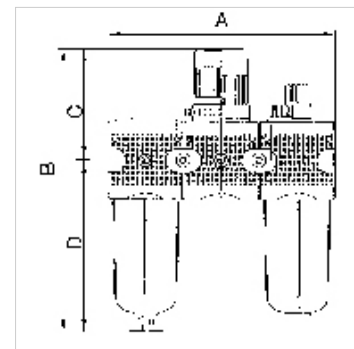

# K-WTEH 3-TLG PC-BEHAEL MULTIFIX

Service units, 3-piece with polycarbonate bowl

**HANSA FLEX**

## Karakteristike

Ulazni tlak	Max. 16 bar (polycarbonate bowl), Max. 20 bar (metal bowl)
Temperatura medija	max. 60 °C
Okolna temperatura	Max. 60 °C
Veličina pora u filternom elementu	5 µm (BG 1 / BG 2), 40 µm (BG 3)
Brtveni materijal	NBR
Pokrov s oprugom	POM-brass
Kućište	Die-cast zinc, Aluminium for G 1 variant
Nastavak za kapanje	PA (polycarbonate bowl), Zinc-glass-NBR (metal bowl)
Drain valve	Semi-automatic
Mjerenje vrijednosti protoka	At P1 = 8 bar, P2 = 6 bar and pressure drop $\Delta p = 1$ bar

## Artikli

Naziv	Navoj	Regulacijsko područje	Protok (L/min)	A (mm)	B	C (mm)	D (mm)	DN	Veličina
K- 07 25 01 10	G 1/4	0.5 - 10 bar	1100	137,8	192,1 mm	67,0	125,1	6	1
K- 07 25 01 13	G 3/8	0.5 - 10 bar	1100	137,8	192,1 mm	67,0	125,1	10	1
K- 07 25 01 16	G 1/2	0.5 - 10 bar	3000	200,8	246,3 mm	99,0	147,3	15	2
K- 07 25 01 19	G 3/4	0.5 - 10 bar	3000	200,8	246,3 mm	99,0	147,3	25	2
K- 07 25 01 22	G 1	0.5 - 10 bar	11300	300,0	381,8 mm	128,0	253,8	25	3