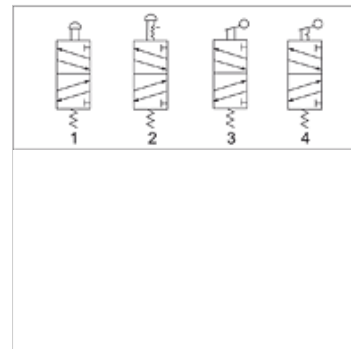

# K-WV 5/2 MANU PILZTAST SCHALT M5

5/2-way valve, manually operated, with mushroom pushbutton, monostable, for panel mounting

**HANSA FLEX**

## Karakteristike

Radni tlak	0 - 10 bar
Temperaturno područje	-20 °C to +70 °C
Mjerenje vrijednosti protoka	At P1 = 8 bar, P2 = 6 bar and pressure drop $\Delta p = 1$ bar
Tijelo ventila	Aluminium alloy

## Artikli

Naziv	Priključak	Odzračni priključak	Protok (L/min)	Boja uklopne poluge	Br. spojne sheme
K- 07 15 02 96	G 1/8	G 1/8	450	Black	1
K- 07 15 02 97	G 1/8	G 1/8	450	Red	1
K- 07 15 02 98	G 1/8	G 1/8	450	green	1
K- 07 15 02 99	G 1/4	G 1/8	550	Black	1
K- 07 15 03 00	G 1/4	G 1/8	550	Red	1
K- 07 15 03 01	G 1/4	G 1/8	550	green	1