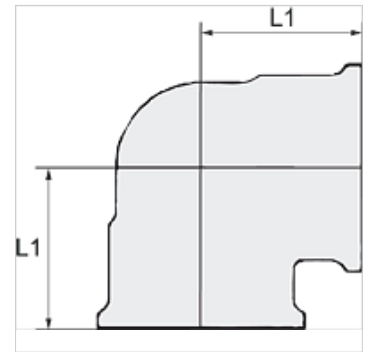

K-W90 STUECK IG IG

90° elbows, female/female

HANSA FLEX

Karakteristike

Radni tlak maks. 10 bar

Radna temperatura Max. 90 °C

Napomena

Drugi podatci na zahtjev.

Artikli

Naziv	Navoj	L1 (mm)
K- 07 40 45 45	G 1/8	17,5
K- 07 40 45 46	G 1/4	17,5
K- 07 40 45 47	G 3/8	20,0
K- 07 40 45 48	G 1/2	25,0
K- 07 40 45 49	G 3/4	30,0
K- 07 40 45 50	G 1	33,0
K- 07 40 45 51	G 1 1/4	45,0
K- 07 40 45 52	G 1 1/2	48,0
K- 07 40 45 53	G 2	60,0