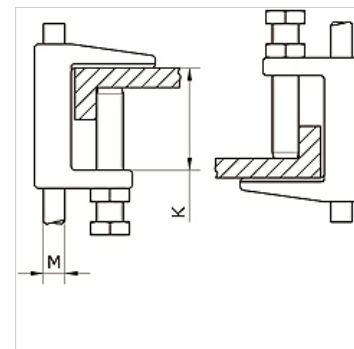

# K-KLEMMBUEGEL

Clamp strap

**HANSA FLEX**

## Karakteristike

Materijal nickel plated iron

## Artikl

Naziv	K (mm)	Ø (mm)
K- 07 40 54 91	18	9,0