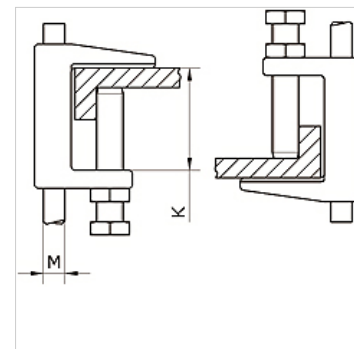

K-KLEMMBUEGEL

Clamp strap

HANSA FLEX

Karakteristike

Materijal nickel plated iron

Artikl

Naziv	K (mm)	Ø (mm)
K- 07 40 54 91	18	9,0