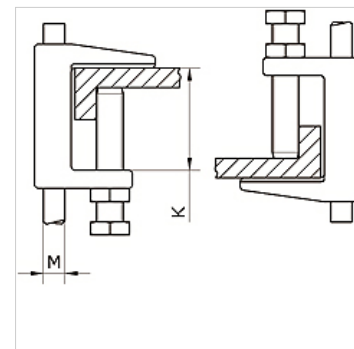

K-KLEMMBUEGEL IG

Clamp strap with female thread

HANSA FLEX

Karakteristike

Materijal nickel plated iron

Artikli

Naziv	Navoj	K (mm)
K- 07 40 54 92	M 8	18