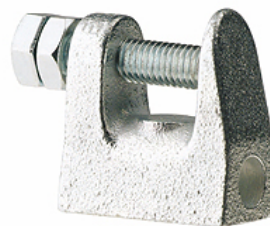

K-KLEMMBUEGEL IG

Clamp strap with female thread

HANSA FLEX

Karakteristike

Materijal nickel plated iron

Artikl

Naziv	Navoj	K (mm)
K- 07 40 54 92	M 8	18