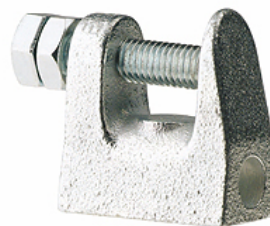

K-KLEMMBUEGEL IG

Clamp strap with female thread

HANSA FLEX

Karakteristike

Materijal nickel plated iron

Artikli

Naziv	Navoj	K (mm)
K- 07 40 54 92	M 8	18