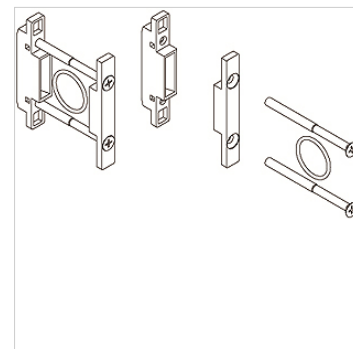

K-KOP PACKET HANSA PRO

Coupling package, HANSA PRO

HANSA FLEX

Karakteristike

Primjena Coupling of all devices

Artikl

Naziv	Definicija
K- 07 25 22 36	2 mountings, 2 screws, O-Ring