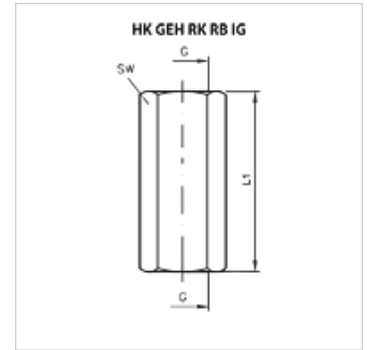

# HK GEH RK RB IG

Kućište za nepovratni ventil RK/RB

## Karakteristike

<b>Materijal</b>	Galvanised steel
<b>Radni tlak</b>	maks. 700 bara

## Artikli

Naziv	G	L1 (mm)	SW (mm)	Težina (kg)
HK GEH RKRB 0 IG	G 1/8"	28,0	14	0,02
HK GEH RKRB 1 IG	G 1/4"	43,0	19	0,05
HK GEH RKRB 2 IG	G 3/8"	44,0	22	0,07
HK GEH RKRB 3 IG	G 1/2"	56,0	27	0,11
HK GEH RKRB 4 IG	G 3/4"	65,0	36	0,26