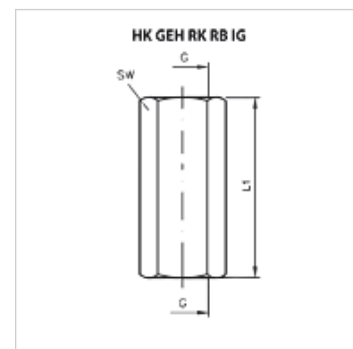

HK GEH RK RB IG

Kućište za nepovratni ventil RK/RB

Karakteristike

Materijal Galvanised steel

Radni tlak maks. 700 bara

Artikli

Naziv	G	L1 (mm)	SW (mm)	Težina (kg)
HK GEH RKRB 0 IG	G 1/8"	28,0	14	0,02
HK GEH RKRB 1 IG	G 1/4"	43,0	19	0,05
HK GEH RKRB 2 IG	G 3/8"	44,0	22	0,07
HK GEH RKRB 3 IG	G 1/2"	56,0	27	0,11
HK GEH RKRB 4 IG	G 3/4"	65,0	36	0,26

Pribor

HK RB Nepovratni ventil RB

HK RK Nepovratni ventil RK