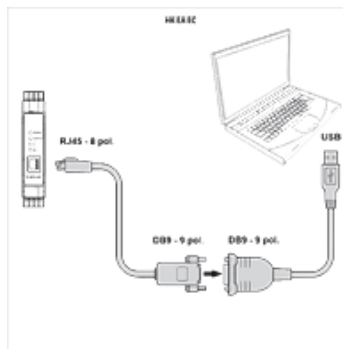

Karakteristike

Primjena For proportional amplifier HK EBM AS

Opis

Za spajanje digitalnog proporcionalnog pojačala HK EBM AS s računalom. Brzina prijenosa do 225 kbit/s. Vanjska opskrba naponom nije potrebna (odvija se putem USB veze).

Artikli

Naziv	Duljina (m)	Izvedba	Težina (kg)
HK E A PS USB DB9	0,45	1x USB, 1x DB9	0,2
HK E C PS DB9 RJ45	2,50	1x DB9, 1x RJ45	0,2

je pribor uz sljedeće proizvode

HK EBM AS Proporcionalno pojačalo, digitalno