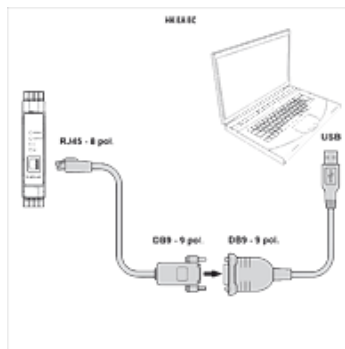

Karakteristike

Primjena For proportional amplifier HK EBM AS

Opis

Za spajanje digitalnog proporcionalnog pojačala HK EBM AS s računalom. Brzina prijenosa do 225 kbit/s. Vanjska opskrba naponom nije potrebna (odvija se putem USB veze).

Artikli

Naziv	Duljina (m)	Izvedba	Težina (kg)
HK E A PS USB DB9	0,45	1x USB, 1x DB9	0,2
HK E C PS DB9 RJ45	2,50	1x DB9, 1x RJ45	0,2

je pribor uz sljedeće proizvode

HK EBM AS Proporcionalno pojačalo, digitalno