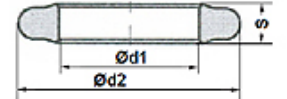

## Artikl

Naziv	Veličina prirubnice
FS-BOX	1/2" - 2"