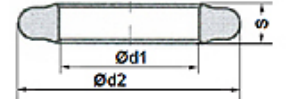

FS-BOX

Kutija brtvi za SAE i ISO prirubnice, SET

HANSA FLEX

Karakteristike

Radni tlak	do 500 bara
Temperatura min.	-40 °C
Temperatura max.	120 °C
Mediji	Mineralna ulja
Materijal	Poliuretan 93 Shore A

	Ød1	Ød2	S	Menge/ Quantity
FS-08	18,40	25,40	3,53	6
FS-12	24,80	31,80	3,53	6
FS-16	32,70	39,70	3,53	6
FS-20	37,50	44,50	3,53	6
FS-24	46,80	53,80	3,53	6
FS-32	56,40	63,40	3,53	6

Artikl

Naziv	Veličina prirubnice
FS-BOX	1/2" - 2"