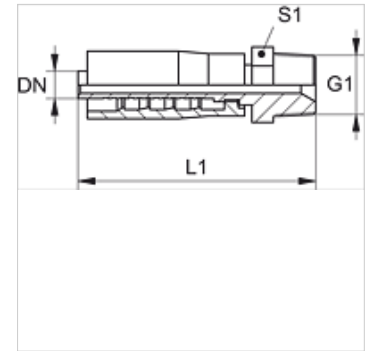

## Karakteristike

<b>Priključak 1</b>	NPT vanjski navoji
<b>Oblik brtve 1</b>	brtvljenje navoja, dodatni unutrašnji konus od 60°
<b>Kratika</b>	AGN
<b>Opseg isporuke</b>	Pritisna nazuvica + pritisni podnožak
<b>Materijal</b>	Čelik
<b>Površinska zaštita</b>	galvanski premaz

## Artikli

Naziv	DN	Veličina	Col	G1	L1 (mm)	S1
PAY 506 HN	6	4	1/4"	1/4" - 18 NPT	61,5	15
PAY 506 HN 10	6	4	1/4"	3/8" - 18 NPT	65,1	19
PAY 508 HN 10	8	5	5/16"	3/8" - 18 NPT	68,0	19
PAY 510 HN	-	-	-	-	72,1	19
PAY 513 HN	12	8	1/2"	1/2" - 14 NPT	84,5	24
PAY 520 HN	19	12	3/4"	3/4" - 14 NPT	95,5	27
PAY 525 HN	25	16	1"	1" - 11,5 NPT	106,0	36