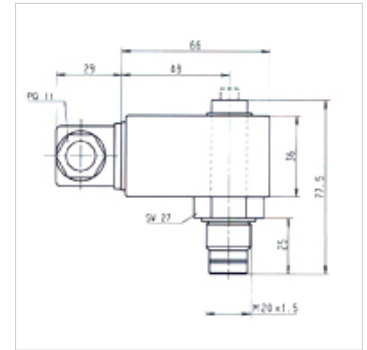

HK VA PIS EL

Indikator prljavštine, električni

HANSA FLEX

Karakteristike

Priključak M 20x1,5

Primjena za tlačne filtre FI MD 315, FI HD 400

Napomena

Okretanjem električnog uklopnog elementa za 180° može se promijeniti uklopna funkcija (isklopnik ili uklopnik). Stanje pri isporuci je isklonik.

Opis

Indikator prljavštine u električnoj izvedbi za tlačne filtre

Artikl

Naziv	Vrsta	Uklopna točka (bar)	Težina (kg)
HK VA PIS 3092 5 EL	elektrical, max. 250VAC	5,0	0,25

je pribor uz sljedeće proizvode

FI MD 315	Srednjotlačni filter 315 bar
FI MD GEH	Kućište za srednjotlačni filter 315 bar
FI HD 400	Visokotlačni filter 400 bar
FI HD GEH	Kućište za visokotlačni filter 400 bar