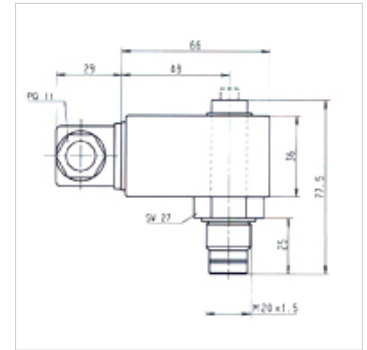

## Karakteristike

**Priključak** M 20x1,5

**Primjena** za tlačne filtre FI MD 315, FI HD 400

## Artikl

Naziv	Vrsta	Uklopna točka (bar)	Težina (kg)
HK VA PIS 3092 5 EL	elektrical, max. 250VAC	5,0	0,25