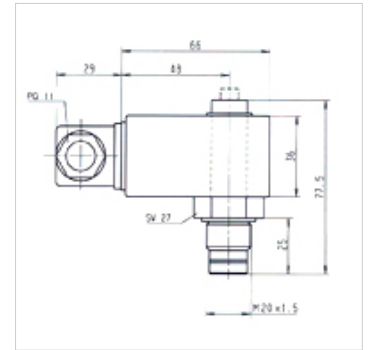

HK VA PIS EL

Indikator prljavštine, električni

HANSA FLEX

Karakteristike

Priključak M 20x1,5

Primjena za tlačne filtre FI MD 315, FI HD 400

Napomena

Okretanjem električnog uklopnog elementa za 180° može se promijeniti uklopna funkcija (isklopnik ili uklopnik). Stanje pri isporuci je isklonik.

Opis

Indikator prljavštine u električnoj izvedbi za tlačne filtre

Artikl

Naziv	Vrsta	Uklopna točka (bar)	Težina (kg)
HK VA PIS 3092 5 EL	elektrical, max. 250VAC	5,0	0,25

je pribor uz sljedeće proizvode

FI MD 315	Srednjotlačni filter 315 bar
FI MD GEH	Kućište za srednjotlačni filter 315 bar
FI HD 400	Visokotlačni filter 400 bar
FI HD GEH	Kućište za visokotlačni filter 400 bar