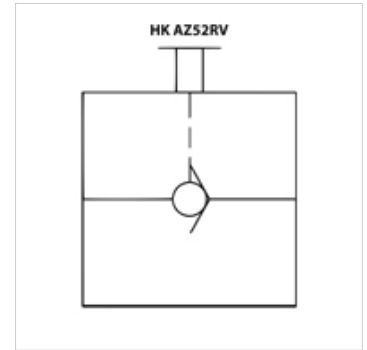

HK AZ52 RV

Nepovratni ventil, ručni 700 bar

HANSA FLEX

Karakteristike

Radni tlak	maks. 700 bara
Volumenska struja	maks. 25 l/min

Napomena

Isporuka bez vijčanih spojeva

Artikl

Naziv	Navoj	Težina (kg)
HK AZ 5200	3/8" NPT	0,8