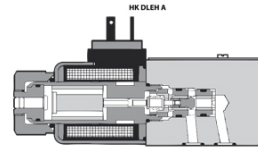

# HK DLEH

Višesmjerni dosjedni ventil NV 6

**HANSA FLEX**

## Karakteristike

<b>Opseg isporuke</b>	sa svitkom 24DC bez utikača
<b>Radni tlak</b>	P, A, B: maks. 350bara / T: maks. 210bara
<b>Volumenska struja</b>	maks. 30 l/min (obratite pozornost na krivulje)
<b>Priključak</b>	ISO/Cetop 03 NV6
<b>Pričvršćenje</b>	4 kom. imbus vijaka M5x50 12,9

## Opis

2- ili 3-smjerni dosjedni ventili s 2 uklopna položaja  
Magnetni i svi pokretni dijelovi uklapaju se interno u ulju  
Magnetni svitak 24 VDC s ručnim aktiviranjem u nuždi

## Artikli

Naziv	Vrsta	Volumenska struja max. (L/min)	Izvedba	Težina (kg)
HK DLEH 2A X 24DC	2/2	12,0	bezstrujno otvoren	1,5
HK DLEH 2C X 24DC	2/2	12,0	bezstrujno zatvoren	1,5
HK DLEH 3A X 24DC	3/2	12,0	bezstrujno otvoren	1,5
HK DLEH 3C X 24DC	3/2	12,0	bezstrujno zatvoren	1,5
HK DLEHM 3A X 24DC	3/2	30,0	bezstrujno otvoren	1,7
HK DLEHM 3C X 24DC	3/2	30,0	bezstrujno zatvoren	1,7