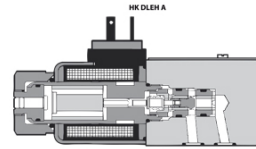

# HK DLEH

Višesmjerni dosjedni ventil NV 6

**HANSA FLEX**

## Karakteristike

<b>Opseg isporuke</b>	sa svitkom 24DC bez utikača
<b>Radni tlak</b>	P, A, B: maks. 350bara / T: maks. 210bara
<b>Volumenska struja</b>	maks. 30 l/min (obratite pozornost na krivulje)
<b>Priključak</b>	ISO/Cetop 03 NV6
<b>Pričvršćenje</b>	4 kom. imbus vijaka M5x50 12,9

## Opis

2- ili 3-smjerni dosjedni ventili s 2 uklopna položaja  
Magnetni i svi pokretni dijelovi uklapaju se interno u ulju  
Magnetni svitak 24 VDC s ručnim aktiviranjem u nuždi

## Artikli

Naziv	Vrsta	Volumenska struja max. (L/min)	Izvedba	Težina (kg)
HK DLEH 2A X 24DC	2/2	12,0	bezstrujno otvoren	1,5
HK DLEH 2C X 24DC	2/2	12,0	bezstrujno zatvoren	1,5
HK DLEH 3A X 24DC	3/2	12,0	bezstrujno otvoren	1,5
HK DLEH 3C X 24DC	3/2	12,0	bezstrujno zatvoren	1,5
HK DLEHM 3A X 24DC	3/2	30,0	bezstrujno otvoren	1,7
HK DLEHM 3C X 24DC	3/2	30,0	bezstrujno zatvoren	1,7