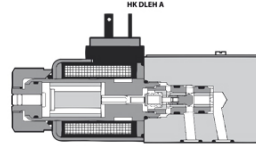

# HK DLEH

Višesmjerni dosjedni ventil NV 6

**HANSA FLEX**

## Karakteristike

<b>Opseg isporuke</b>	sa svitkom 24DC bez utikača
<b>Radni tlak</b>	P, A, B: maks. 350bara / T: maks. 210bara
<b>Volumenska struja</b>	maks. 30 l/min (obratite pozornost na krivulje)
<b>Priključak</b>	ISO/Cetop 03 NV6
<b>Pričvršćenje</b>	4 kom. imbus vijaka M5x50 12,9

## Opis

2- ili 3-smjerni dosjedni ventili s 2 uklopna položaja  
Magnetni i svi pokretni dijelovi uklapaju se interno u ulju  
Magnetni svitak 24 VDC s ručnim aktiviranjem u nuždi

## Artikli

Naziv	Vrsta	Volumenska struja max. (L/min)	Izvedba	Težina (kg)
HK DLEH 2A X 24DC	2/2	12,0	bezstrujno otvoren	1,5
HK DLEH 2C X 24DC	2/2	12,0	bezstrujno zatvoren	1,5
HK DLEH 3A X 24DC	3/2	12,0	bezstrujno otvoren	1,5
HK DLEH 3C X 24DC	3/2	12,0	bezstrujno zatvoren	1,5
HK DLEHM 3A X 24DC	3/2	30,0	bezstrujno otvoren	1,7
HK DLEHM 3C X 24DC	3/2	30,0	bezstrujno zatvoren	1,7