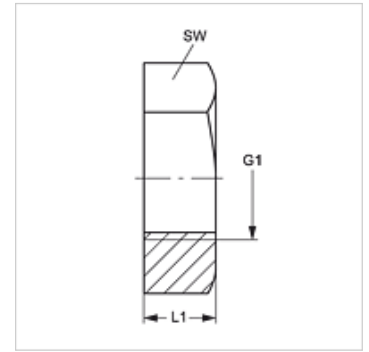

Tulajdonságok

Szerkezeti mód	Biztosító anya válaszfal csavarzathoz
Szabvány	ISO 8434-1
Anyag	Acél
Felületvédelem	Galvanikusan bevonatolt

Cikk

Megnevezés	G1	L1 (mm)	SW (mm)
KM 12	M 12 x 1,5	6	17
KM 14	M 14 x 1,5	6	19
KM 16	M 16 x 1,5	6	22
KM 18	M 18 x 1,5	6	24
KM 20	M 20 x 1,5	6	27
KM 22	M 22 x 1,5	7	30
KM 24	M 24 x 1,5	7	32
KM 26	M 26 x 1,5	8	36
KM 30	M 30 x 2	9	41
KM 36 - 1.5	M 36 x 1,5	9	46
KM 36	M 36 x 2	9	46
KM 42	M 42 x 2	9	50
KM 45	M 45 x 2	9	55
KM 52	M 52 x 2	10	65

Termékváltozatok

KM MG	Biztosító anya válaszfal csavarzathoz, Sárgaréz
KM VA	Biztosító anya válaszfal csavarzathoz, Nemesacél

tartalék alkatrész a következő termékekhez

SV	Válaszfalcsavarzat
----	--------------------