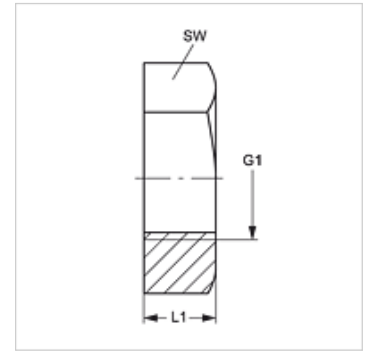

## Tulajdonságok

**Csatlakozás 1** ORFS-belső menet

**Szerkezeti mód** Biztosítóanya

**Szabvány** ISO 8434-2

**Anyag** Nemesacél

## Cikk

Megnevezés	G1	L1 (mm)	SW (mm)
<b>KM 04 JF VA</b>	9/16" -18 UNF	7	22
<b>KM 06 JF VA</b>	11/16" -16 UN	8	27
<b>KM 08 JF VA</b>	13/16" -16 UN	9	30
<b>KM 10 JF VA</b>	1" -14 UNS	11	32

SW = kulcsméret