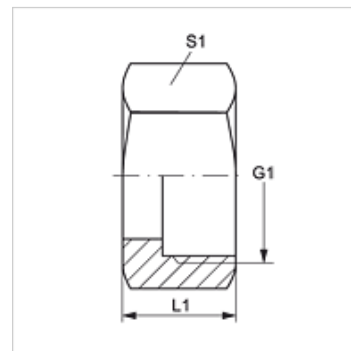

## Tulajdonságok

Csatlakozás 1 ORFS-anyamenet

1 tömítési forma lapos tömítés

Szerkezeti mód Hollandi anya

Szabvány ISO 8434-3

Anyag Nemesacél

## Cikk

Megnevezés	G1	L1 (mm)	S1
UEM AJF 04 VA	9/16" -18 UNF	14,5	17
UEM AJF 06 VA	11/16" -16 UN	17,0	22
UEM AJF 08 VA	13/16" -16 UN	21,0	24
UEM AJF 10 VA	1" -14 UNS	23,5	30
UEM AJF 12 VA	1.3/16" -12 UN	26,0	36
UEM AJF 16 VA	1.7/16" -12 UN	28,0	41
UEM AJF 20 VA	1.11/16" -12 UN	28,0	50
UEM AJF 24 VA	2" -12 UN	28,0	60