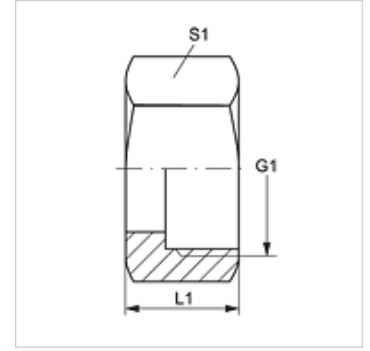

## Tulajdonságok

Csatlakozás 1 ORFS-anyamenet

1 tömítési forma lapos tömítés

Szerkezeti mód Hollandi anya

Szabvány ISO 8434-3

Anyag Nemesacél

## Cikk

Megnevezés	G1	L1 (mm)	S1
UEM AJF 04 VA	9/16" -18 UNF	14,5	17
UEM AJF 06 VA	11/16" -16 UN	17,0	22
UEM AJF 08 VA	13/16" -16 UN	21,0	24
UEM AJF 10 VA	1" -14 UNS	23,5	30
UEM AJF 12 VA	1.3/16" -12 UN	26,0	36
UEM AJF 16 VA	1.7/16" -12 UN	28,0	41
UEM AJF 20 VA	1.11/16" -12 UN	28,0	50
UEM AJF 24 VA	2" -12 UN	28,0	60