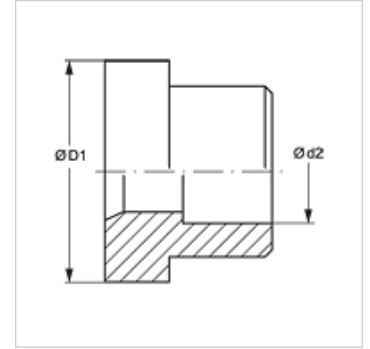

LOET DK AJF

Forrasztható csonek DK AJF

Tulajdonságok

Szerkezeti mód	Forrasztható csonekok
Szerkezeti forma	egyenes
Anyag	Acél
Felületvédelem	olajos

Cikk

Megnevezés	Ø d2 (mm)	Ø D1 (mm)	L1 (mm)
LOET 04 DK 06 AJF	6	16,0	9,5
LOET 06 DK 08 AJF	8	16,0	9,5
LOET 06 DK 10 AJF	10	16,0	9,5
LOET 08 DK 12 AJF	12	19,0	9,5
LOET 10 DK 14 AJF	14	23,0	10,5
LOET 10 DK 15 AJF	15	23,0	10,5
LOET 10 DK 16 AJF	16	23,0	10,5
LOET 12 DK 18 AJF	18	28,0	14,0
LOET 12 DK 20 AJF	20	28,0	14,0
LOET 16 DK 22 AJF	22	34,0	15,5
LOET 16 DK 25 AJF	25	34,0	15,5
LOET 20 DK 28 AJF	28	41,0	15,5
LOET 20 DK 30 AJF	30	41,0	15,5
LOET 20 DK 32 AJF	32	41,0	15,5
LOET 24 DK 35 AJF	35	49,0	15,5
LOET 24 DK 38 AJF	38	49,0	15,5

Ø d2 = cső külső átmérője