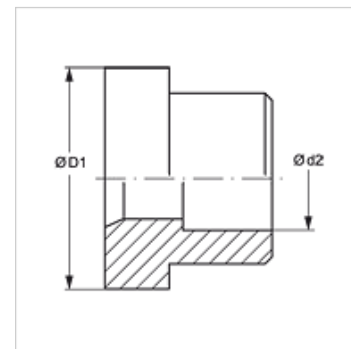

LOET DK AJF

Forrasztható csonek DK AJF

Tulajdonságok

Szerkezeti mód Forrasztható csonek

Szerkezeti forma egyenes

Anyag Acél

Felületvédelem olajos

Cikk

Megnevezés	Ø d2 (mm)	Ø D1 (mm)	L1 (mm)
LOET 04 DK 06 AJF	6	16,0	9,5
LOET 06 DK 08 AJF	8	16,0	9,5
LOET 06 DK 10 AJF	10	16,0	9,5
LOET 08 DK 12 AJF	12	19,0	9,5
LOET 10 DK 14 AJF	14	23,0	10,5
LOET 10 DK 15 AJF	15	23,0	10,5
LOET 10 DK 16 AJF	16	23,0	10,5
LOET 12 DK 18 AJF	18	28,0	14,0
LOET 12 DK 20 AJF	20	28,0	14,0
LOET 16 DK 22 AJF	22	34,0	15,5
LOET 16 DK 25 AJF	25	34,0	15,5
LOET 20 DK 28 AJF	28	41,0	15,5
LOET 20 DK 30 AJF	30	41,0	15,5
LOET 20 DK 32 AJF	32	41,0	15,5
LOET 24 DK 35 AJF	35	49,0	15,5
LOET 24 DK 38 AJF	38	49,0	15,5

Ø d2 = cső külső átmérője