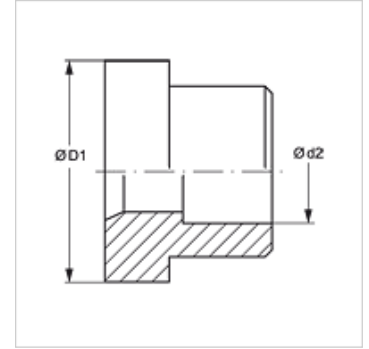

## Tulajdonságok

Szerkezeti mód	Forrasztható csonek
Szerkezeti forma	egyenes
Anyag	Acél
Felületvédelem	olajos

## Cikk

Megnevezés	Ø d2 (mm)	Ø D1 (mm)	L1 (mm)
LOET 04 DK 06 AJF	6	16,0	9,5
LOET 06 DK 08 AJF	8	16,0	9,5
LOET 06 DK 10 AJF	10	16,0	9,5
LOET 08 DK 12 AJF	12	19,0	9,5
LOET 10 DK 14 AJF	14	23,0	10,5
LOET 10 DK 15 AJF	15	23,0	10,5
LOET 10 DK 16 AJF	16	23,0	10,5
LOET 12 DK 18 AJF	18	28,0	14,0
LOET 12 DK 20 AJF	20	28,0	14,0
LOET 16 DK 22 AJF	22	34,0	15,5
LOET 16 DK 25 AJF	25	34,0	15,5
LOET 20 DK 28 AJF	28	41,0	15,5
LOET 20 DK 30 AJF	30	41,0	15,5
LOET 20 DK 32 AJF	32	41,0	15,5
LOET 24 DK 35 AJF	35	49,0	15,5
LOET 24 DK 38 AJF	38	49,0	15,5

Ø d2 = cső külső átmérője