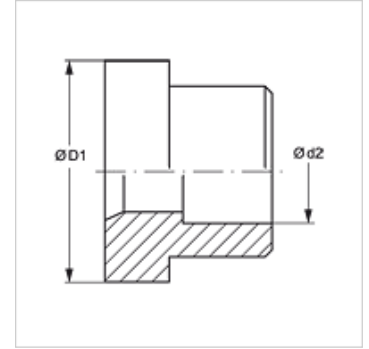

LOET DK AJF

Forrasztható csonek DK AJF

Tulajdonságok

Szerkezeti mód	Forrasztható csonek
Szerkezeti forma	egyenes
Anyag	Acél
Felületvédelem	olajos

Cikk

Megnevezés	Ø d2 (mm)	Ø D1 (mm)	L1 (mm)
LOET 04 DK 06 AJF	6	16,0	9,5
LOET 06 DK 08 AJF	8	16,0	9,5
LOET 06 DK 10 AJF	10	16,0	9,5
LOET 08 DK 12 AJF	12	19,0	9,5
LOET 10 DK 14 AJF	14	23,0	10,5
LOET 10 DK 15 AJF	15	23,0	10,5
LOET 10 DK 16 AJF	16	23,0	10,5
LOET 12 DK 18 AJF	18	28,0	14,0
LOET 12 DK 20 AJF	20	28,0	14,0
LOET 16 DK 22 AJF	22	34,0	15,5
LOET 16 DK 25 AJF	25	34,0	15,5
LOET 20 DK 28 AJF	28	41,0	15,5
LOET 20 DK 30 AJF	30	41,0	15,5
LOET 20 DK 32 AJF	32	41,0	15,5
LOET 24 DK 35 AJF	35	49,0	15,5
LOET 24 DK 38 AJF	38	49,0	15,5

Ø d2 = cső külső átmérője