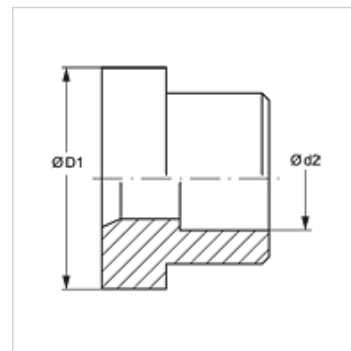

LOET DK AJF

Forrasztható csonek DK AJF

Tulajdonságok

Szerkezeti mód Forrasztható csonek

Szerkezeti forma egyenes

Anyag Acél

Felületvédelem olajos

Cikk

Megnevezés	Ø d2 (mm)	Ø D1 (mm)	L1 (mm)
LOET 04 DK 06 AJF	6	16,0	9,5
LOET 06 DK 08 AJF	8	16,0	9,5
LOET 06 DK 10 AJF	10	16,0	9,5
LOET 08 DK 12 AJF	12	19,0	9,5
LOET 10 DK 14 AJF	14	23,0	10,5
LOET 10 DK 15 AJF	15	23,0	10,5
LOET 10 DK 16 AJF	16	23,0	10,5
LOET 12 DK 18 AJF	18	28,0	14,0
LOET 12 DK 20 AJF	20	28,0	14,0
LOET 16 DK 22 AJF	22	34,0	15,5
LOET 16 DK 25 AJF	25	34,0	15,5
LOET 20 DK 28 AJF	28	41,0	15,5
LOET 20 DK 30 AJF	30	41,0	15,5
LOET 20 DK 32 AJF	32	41,0	15,5
LOET 24 DK 35 AJF	35	49,0	15,5
LOET 24 DK 38 AJF	38	49,0	15,5

Ø d2 = cső külső átmérője