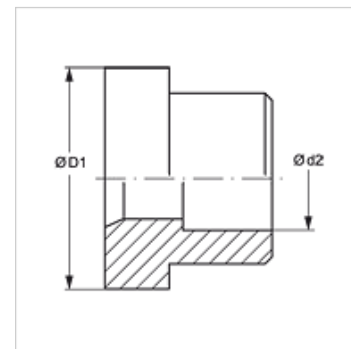

LOET DK AJF

Forrasztható csonek DK AJF

Tulajdonságok

Szerkezeti mód Forrasztható csonekok

Szerkezeti forma egyenes

Anyag Acél

Felületvédelem olajos

Cikk

Megnevezés	Ø d2 (mm)	Ø D1 (mm)	L1 (mm)
LOET 04 DK 06 AJF	6	16,0	9,5
LOET 06 DK 08 AJF	8	16,0	9,5
LOET 06 DK 10 AJF	10	16,0	9,5
LOET 08 DK 12 AJF	12	19,0	9,5
LOET 10 DK 14 AJF	14	23,0	10,5
LOET 10 DK 15 AJF	15	23,0	10,5
LOET 10 DK 16 AJF	16	23,0	10,5
LOET 12 DK 18 AJF	18	28,0	14,0
LOET 12 DK 20 AJF	20	28,0	14,0
LOET 16 DK 22 AJF	22	34,0	15,5
LOET 16 DK 25 AJF	25	34,0	15,5
LOET 20 DK 28 AJF	28	41,0	15,5
LOET 20 DK 30 AJF	30	41,0	15,5
LOET 20 DK 32 AJF	32	41,0	15,5
LOET 24 DK 35 AJF	35	49,0	15,5
LOET 24 DK 38 AJF	38	49,0	15,5

Ø d2 = cső külső átmérője