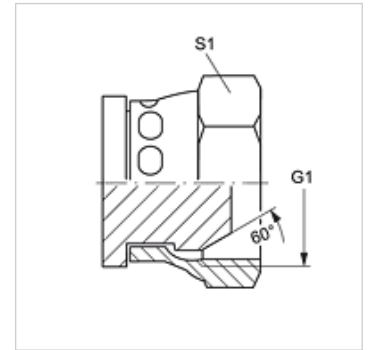

## Tulajdonságok

Csatlakozás 1 BSP-anyamenet

1 tömítési forma 60°-os külső kúp

Szerkezeti mód Záróanya

Szerkezeti forma egyenes

Anyag Nemesacél

## Cikk

Megnevezés	G1	S1
VERSCHLUSS AB 02 VA	G 1/8" -28	14
VERSCHLUSS AB 04 VA	G 1/4" -19	19
VERSCHLUSS AB 06 VA	G 3/8" -19	22
VERSCHLUSS AB 08 VA	G 1/2" -14	27
VERSCHLUSS AB 10 VA	G 5/8" -14	30
VERSCHLUSS AB 12 VA	G 3/4" -14	32
VERSCHLUSS AB 16 VA	G 1" -11	38
VERSCHLUSS AB 20 VA	G 1.1/4" -11	50
VERSCHLUSS AB 24 VA	G 1.1/2" -11	55
VERSCHLUSS AB 32 VA	G 2" -11	70