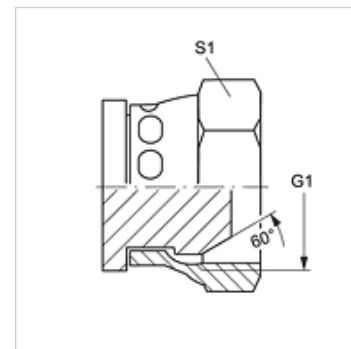

## Tulajdonságok

Csatlakozás 1 BSP-anyamenet

1 tömítési forma 60°-os külső kúp

Szerkezeti mód Záróanya

Szerkezeti forma egyenes

Anyag Nemesacél

## Cikk

Megnevezés	G1	S1
VERSCHLUSS AB 02 VA	G 1/8" -28	14
VERSCHLUSS AB 04 VA	G 1/4" -19	19
VERSCHLUSS AB 06 VA	G 3/8" -19	22
VERSCHLUSS AB 08 VA	G 1/2" -14	27
VERSCHLUSS AB 10 VA	G 5/8" -14	30
VERSCHLUSS AB 12 VA	G 3/4" -14	32
VERSCHLUSS AB 16 VA	G 1" -11	38
VERSCHLUSS AB 20 VA	G 1.1/4" -11	50
VERSCHLUSS AB 24 VA	G 1.1/2" -11	55
VERSCHLUSS AB 32 VA	G 2" -11	70