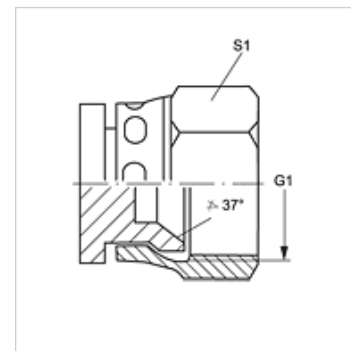

VERSCHLUSS AJ

Záróanya

HANSA FLEX

Tulajdonságok

Csatlakozás 1	UN/UNF anyamenet
1 tömítési forma	74°-os belső kúp
Szerkezeti mód	Záróanya
Szerkezeti forma	egyenes
Anyag	Acél
Felületvédelem	Galvanikusan bevonatolt

Cikk

Megnevezés	G1	S1
VERSCHLUSS AJ 04	7/16" -20 UNF	14
VERSCHLUSS AJ 05	1/2" -20 UNF	17
VERSCHLUSS AJ 06	9/16" -18 UNF	19
VERSCHLUSS AJ 08	3/4" -16 UNF	22
VERSCHLUSS AJ 10	7/8" -14 UNF	27
VERSCHLUSS AJ 12	1.1/16" -12 UN	32
VERSCHLUSS AJ 14	1.3/16" -12 UN	35
VERSCHLUSS AJ 16	1.5/16" -12 UN	41
VERSCHLUSS AJ 20	1.5/8" -12 UN	50
VERSCHLUSS AJ 24	1.7/8" -12 UN	60
VERSCHLUSS AJ 32	2.1/2" -12 UN	75

SW, S1, S2 = kulcsméret

Termékváltozatok

VERSCHLUSS AJ VA Záróanya, Nemesacél