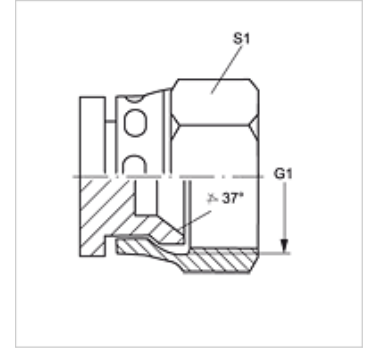

VERSCHLUSS AJ

Záróanya

HANSA FLEX

Tulajdonságok

Csatlakozás 1	UN/UNF anyamenet
1 tömítési forma	74°-os belső kúp
Szerkezeti mód	Záróanya
Szerkezeti forma	egyenes
Anyag	Acél
Felületvédelem	Galvanikusan bevonatolt

Cikk

Megnevezés	G1	S1
VERSCHLUSS AJ 04	7/16" -20 UNF	14
VERSCHLUSS AJ 05	1/2" -20 UNF	17
VERSCHLUSS AJ 06	9/16" -18 UNF	19
VERSCHLUSS AJ 08	3/4" -16 UNF	22
VERSCHLUSS AJ 10	7/8" -14 UNF	27
VERSCHLUSS AJ 12	1.1/16" -12 UN	32
VERSCHLUSS AJ 14	1.3/16" -12 UN	35
VERSCHLUSS AJ 16	1.5/16" -12 UN	41
VERSCHLUSS AJ 20	1.5/8" -12 UN	50
VERSCHLUSS AJ 24	1.7/8" -12 UN	60
VERSCHLUSS AJ 32	2.1/2" -12 UN	75

SW, S1, S2 = kulcsméret

Termékváltozatok

VERSCHLUSS AJ VA Záróanya, Nemesacél