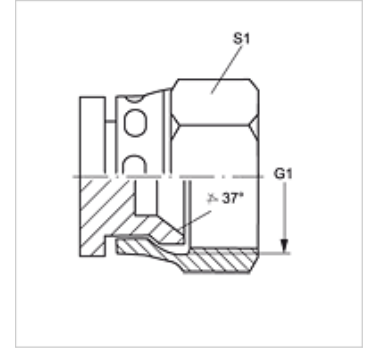

## Tulajdonságok

Csatlakozás 1	UN/UNF anyamenet
1 tömítési forma	74°-os belső kúp
Szerkezeti mód	Záróanya
Szerkezeti forma	egyenes
Anyag	Acél
Felületvédelem	Galvanikusan bevonatolt

## Cikk

Megnevezés	G1	S1
VERSCHLUSS AJ 04	7/16" -20 UNF	14
VERSCHLUSS AJ 05	1/2" -20 UNF	17
VERSCHLUSS AJ 06	9/16" -18 UNF	19
VERSCHLUSS AJ 08	3/4" -16 UNF	22
VERSCHLUSS AJ 10	7/8" -14 UNF	27
VERSCHLUSS AJ 12	1.1/16" -12 UN	32
VERSCHLUSS AJ 14	1.3/16" -12 UN	35
VERSCHLUSS AJ 16	1.5/16" -12 UN	41
VERSCHLUSS AJ 20	1.5/8" -12 UN	50
VERSCHLUSS AJ 24	1.7/8" -12 UN	60
VERSCHLUSS AJ 32	2.1/2" -12 UN	75

SW, S1, S2 = kulcsméret