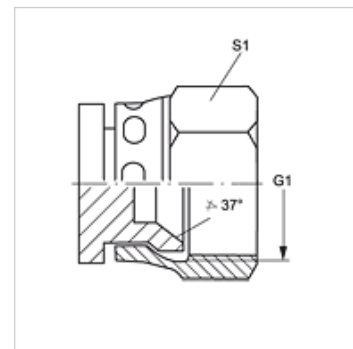

VERSCHLUSS AJ

Záróanya

HANSA FLEX

Tulajdonságok

Csatlakozás 1	UN/UNF anyamenet
1 tömítési forma	74°-os belső kúp
Szerkezeti mód	Záróanya
Szerkezeti forma	egyenes
Anyag	Acél
Felületvédelem	Galvanikusan bevonatolt

Cikk

Megnevezés	G1	S1
VERSCHLUSS AJ 04	7/16" -20 UNF	14
VERSCHLUSS AJ 05	1/2" -20 UNF	17
VERSCHLUSS AJ 06	9/16" -18 UNF	19
VERSCHLUSS AJ 08	3/4" -16 UNF	22
VERSCHLUSS AJ 10	7/8" -14 UNF	27
VERSCHLUSS AJ 12	1.1/16" -12 UN	32
VERSCHLUSS AJ 14	1.3/16" -12 UN	35
VERSCHLUSS AJ 16	1.5/16" -12 UN	41
VERSCHLUSS AJ 20	1.5/8" -12 UN	50
VERSCHLUSS AJ 24	1.7/8" -12 UN	60
VERSCHLUSS AJ 32	2.1/2" -12 UN	75

SW, S1, S2 = kulcsméret

Termékváltozatok

VERSCHLUSS AJ VA	Záróanya, Nemesacél
------------------	---------------------