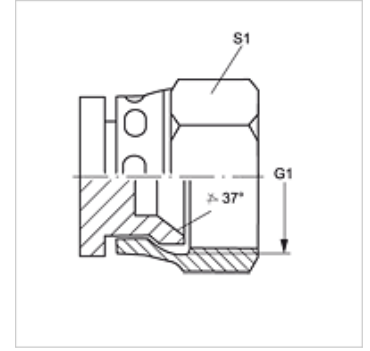

VERSCHLUSS AJ

Záróanya

HANSA FLEX

Tulajdonságok

Csatlakozás 1	UN/UNF anyamenet
1 tömítési forma	74°-os belső kúp
Szerkezeti mód	Záróanya
Szerkezeti forma	egyenes
Anyag	Acél
Felületvédelem	Galvanikusan bevonatolt

Cikk

Megnevezés	G1	S1
VERSCHLUSS AJ 04	7/16" -20 UNF	14
VERSCHLUSS AJ 05	1/2" -20 UNF	17
VERSCHLUSS AJ 06	9/16" -18 UNF	19
VERSCHLUSS AJ 08	3/4" -16 UNF	22
VERSCHLUSS AJ 10	7/8" -14 UNF	27
VERSCHLUSS AJ 12	1.1/16" -12 UN	32
VERSCHLUSS AJ 14	1.3/16" -12 UN	35
VERSCHLUSS AJ 16	1.5/16" -12 UN	41
VERSCHLUSS AJ 20	1.5/8" -12 UN	50
VERSCHLUSS AJ 24	1.7/8" -12 UN	60
VERSCHLUSS AJ 32	2.1/2" -12 UN	75

SW, S1, S2 = kulcsméret

Termékváltozatok

VERSCHLUSS AJ VA Záróanya, Nemesacél