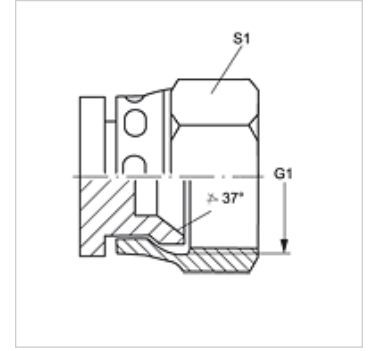

VERSCHLUSS AJ

Záróanya

HANSA FLEX

Tulajdonságok

Csatlakozás 1	UN/UNF anyamenet
1 tömítési forma	74°-os belső kúp
Szerkezeti mód	Záróanya
Szerkezeti forma	egyenes
Anyag	Acél
Felületvédelem	Galvanikusan bevonatolt

Cikk

Megnevezés	G1	S1
VERSCHLUSS AJ 04	7/16" -20 UNF	14
VERSCHLUSS AJ 05	1/2" -20 UNF	17
VERSCHLUSS AJ 06	9/16" -18 UNF	19
VERSCHLUSS AJ 08	3/4" -16 UNF	22
VERSCHLUSS AJ 10	7/8" -14 UNF	27
VERSCHLUSS AJ 12	1.1/16" -12 UN	32
VERSCHLUSS AJ 14	1.3/16" -12 UN	35
VERSCHLUSS AJ 16	1.5/16" -12 UN	41
VERSCHLUSS AJ 20	1.5/8" -12 UN	50
VERSCHLUSS AJ 24	1.7/8" -12 UN	60
VERSCHLUSS AJ 32	2.1/2" -12 UN	75

SW, S1, S2 = kulcsméret

Termékváltozatok

VERSCHLUSS AJ VA	Záróanya, Nemesacél
------------------	---------------------